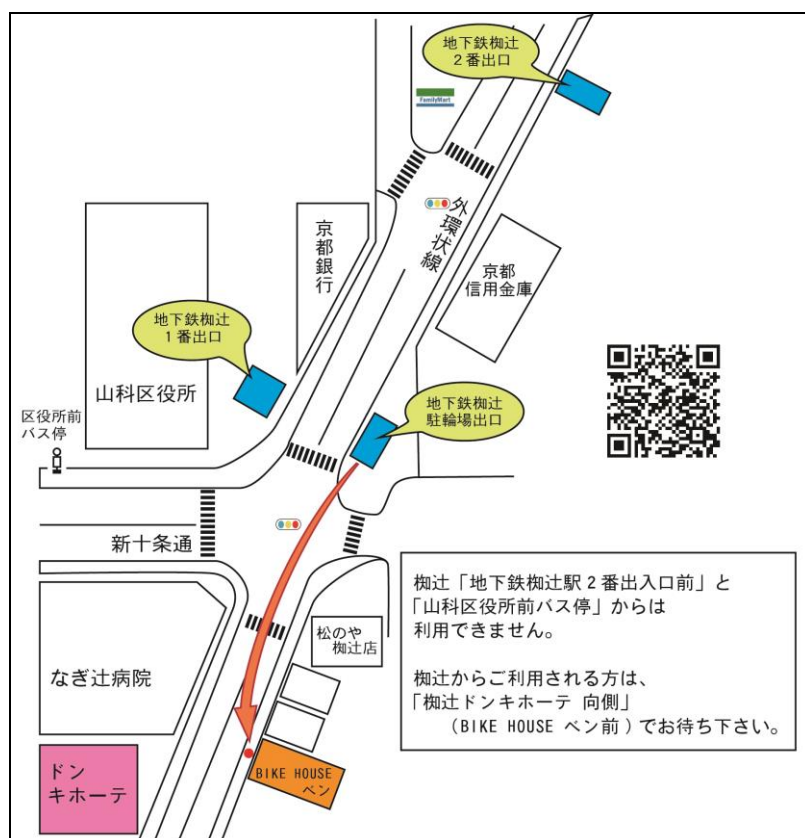

# お知らせ

平成 30 年 4 月 7 日 (土) より送迎バスを一部変更して運行します。  
新しい時刻表は「NO. 1804」となりますのでご注意ください。

- ★ 山科方面の「地下鉄栂辻 2 番出入口」と橘大学方面の「山科区役所前バス停」でご乗車の方は下記の地図にある「栂辻ドンキホーテ向側」(BIKE HOUSE ベン前)でお待ち下さい。

- ★ 土曜便と日曜便の「山科方面」は栂辻で折返していましたが、一部の便を残し「JR 山科駅」まで運行する事としました。
- ★ 「小倉・槇島方面 (宇治方面)」は一部の経路を変更するため「宇治郵便局向側」は通らなくなりました。ご利用の方は「パルティール京都向側 (セレマ前)」でお待ち下さい。