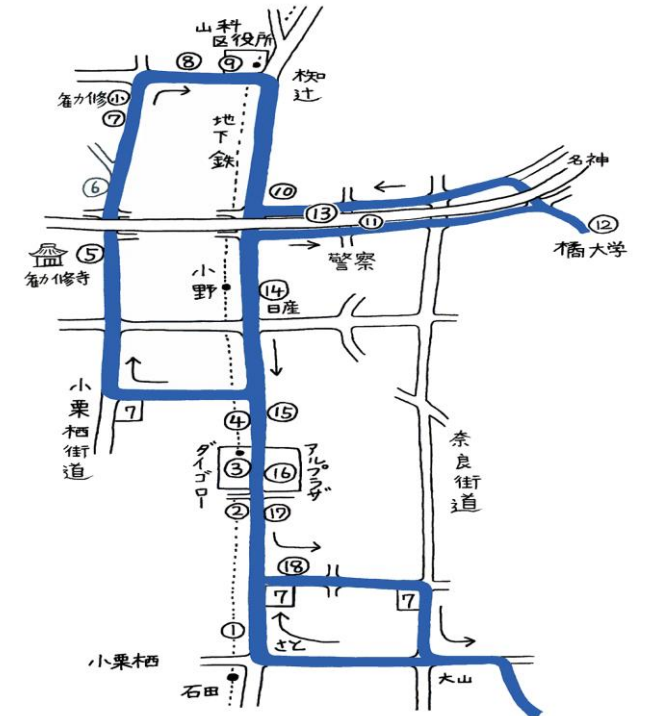

橋大学方面

時刻表(平日) NO.1703	1便	2便	3便	4便	5便	6便	7便	8便		
教習所(発)	9:55	10:55	11:55	12:55	13:45	14:45	15:45	16:45	17:45	18:55
①外環大受団地バス停横	10:01	11:01	12:01	13:01	13:51	14:51	15:51	16:51	橋大学へ帰られる方は山科方面をご利用下さい	橋大学へ帰られる方は山科方面をご利用下さい
②醍醐池田町バス停横	10:03	11:03	12:03	13:03	13:53	14:53	15:53	16:53		
③醍醐駅バス停横(ダイゴロー)	10:04	11:04	12:04	13:04	13:54	14:54	15:54	16:54		
④中山団地バス停横	10:05	11:05	12:05	13:05	13:55	14:55	15:55	16:55		
⑤勸修寺前	10:08	11:08	12:08	13:08	13:58	14:58	15:58	16:58		
⑥北出町バス停横	10:09	11:09	12:09	13:09	13:59	14:59	15:59	16:59		
⑦勸修小学校前	10:10	11:10	12:10	13:10	14:00	15:00	16:00	17:00		
⑧オアシス山科店前	10:11	11:11	12:11	13:11	14:01	15:01	16:01	17:01		
⑨山科区役所前バス停横(地下鉄柳辻駅)	10:14	11:14	12:14	13:14	14:04	15:04	16:04	17:04		
⑩蚊ヶ瀬バス停横	10:16	11:16	12:16	13:16	14:06	15:06	16:06	17:06		
⑪山科警察署前バス停横(名神南側道)	10:18	11:18	12:18	13:18	14:08	15:08	16:08	17:08		
⑫京都橋大学	10:23	11:23	12:23	13:23	14:13	15:13	16:13	17:13		
⑬早稲ノ内公園向側(名神北側道)	10:28	11:28	12:28	13:28	14:18	15:18	16:18	17:18		
⑭地下鉄小野2番出入口前	10:30	11:30	12:30	13:30	14:20	15:20	16:20	17:20		
⑮外環中山団地バス停横	10:32	11:32	12:32	13:32	14:22	15:22	16:22	17:22		
⑯地下鉄醍醐2番出入口前	10:33	11:33	12:33	13:33	14:23	15:23	16:23	17:23		
⑰醍醐池田町バス停横	10:34	11:34	12:34	13:34	14:24	15:24	16:24	17:24		
⑱セブンイレブン醍醐店信号左折	10:35	11:35	12:35	13:35	14:25	15:25	16:25	17:25		
教習所(着)	10:41	11:41	12:41	13:41	14:31	15:31	16:31	17:31		
		3組	4組	5組	6組	7組	8組	9組		

(注意)京都橋大学から利用される方は、京阪バスと重なる時間帯がありますので、よく見える場所でお待ち下さい。