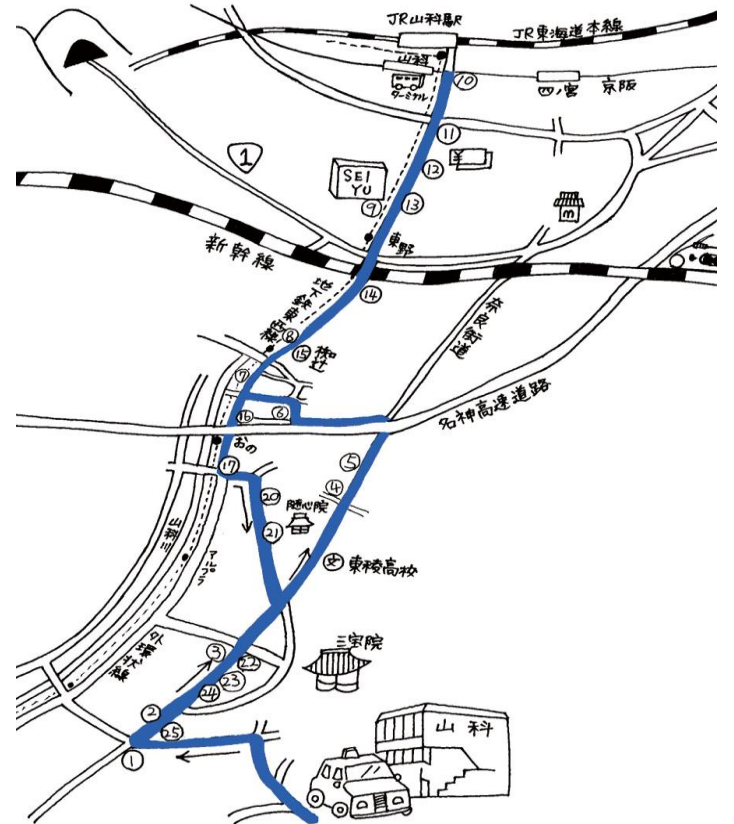

(注意)6便は山科駅には入りません。