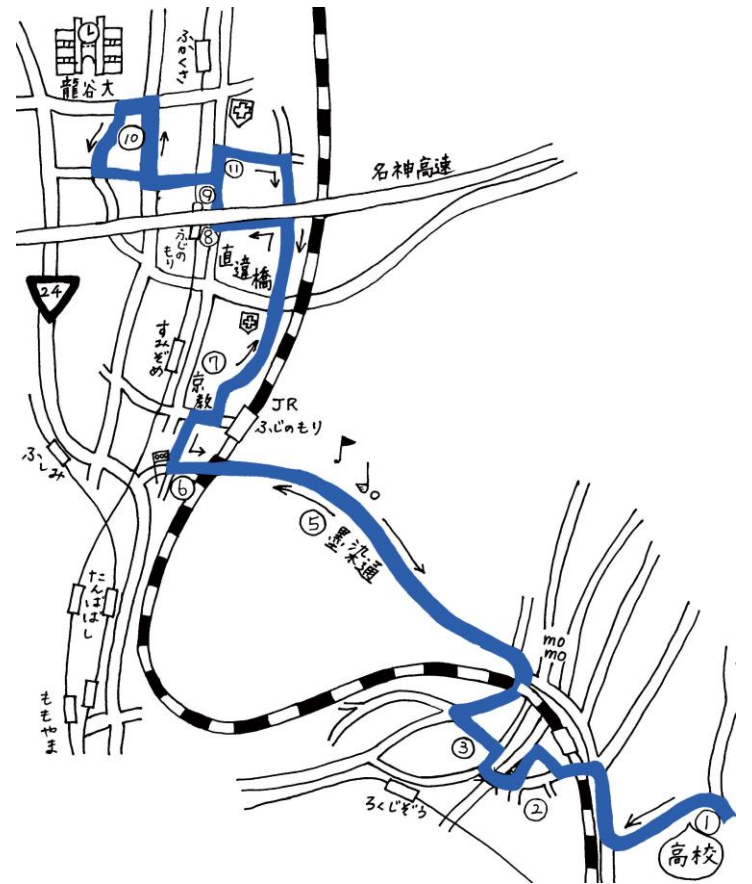

(注意)9組10組終了後、ご帰宅される方は伏見方面をご利用ください。
5便は4組の教習終了までに出発します。