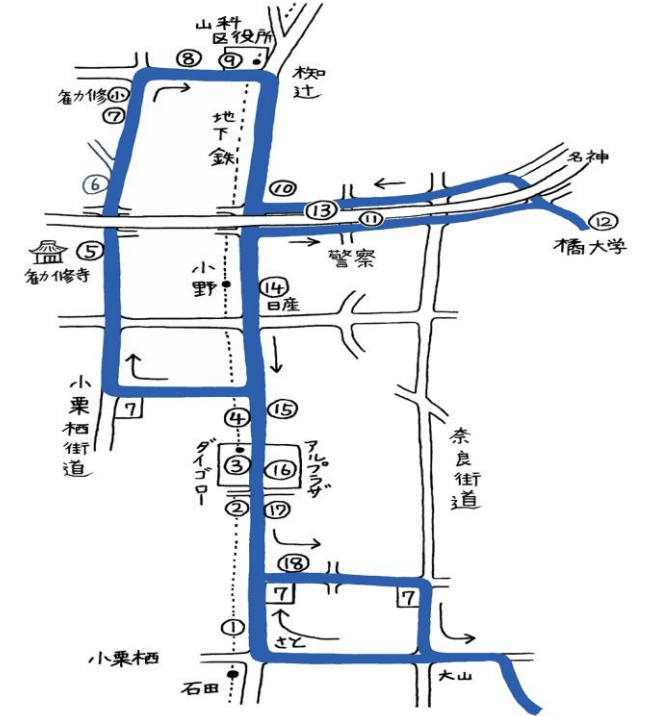

橋大学方面

時刻表(平日) NO.1703	1便	2便	3便	4便	5便	6便	7便	8便		
教習所(発)	9:55	10:55	11:55	12:55	13:45	14:45	15:45	16:45	17:45	18:55
①外環大受団地バス停横	10:01	11:01	12:01	13:01	13:51	14:51	15:51	16:51	橋大学へ帰られる方は山科方面をご利用下さい	橋大学へ帰られる方は山科方面をご利用下さい
②醍醐池田町バス停横	10:03	11:03	12:03	13:03	13:53	14:53	15:53	16:53		
③醍醐駅バス停横(ダイゴロー)	10:04	11:04	12:04	13:04	13:54	14:54	15:54	16:54		
④中山団地バス停横	10:05	11:05	12:05	13:05	13:55	14:55	15:55	16:55		
⑤勸修寺前	10:08	11:08	12:08	13:08	13:58	14:58	15:58	16:58		
⑥北出町バス停横	10:09	11:09	12:09	13:09	13:59	14:59	15:59	16:59		
⑦勸修小学校前	10:10	11:10	12:10	13:10	14:00	15:00	16:00	17:00		
⑧オアシス山科店前	10:11	11:11	12:11	13:11	14:01	15:01	16:01	17:01		
⑨山科区役所前バス停横(地下鉄柳辻駅)	10:14	11:14	12:14	13:14	14:04	15:04	16:04	17:04		
⑩蚊ヶ瀬バス停横	10:16	11:16	12:16	13:16	14:06	15:06	16:06	17:06		
⑪山科警察署前バス停横(名神南側道)	10:18	11:18	12:18	13:18	14:08	15:08	16:08	17:08		
⑫京都橋大学	10:23	11:23	12:23	13:23	14:13	15:13	16:13	17:13		
⑬早稲ノ内公園向側(名神北側道)	10:28	11:28	12:28	13:28	14:18	15:18	16:18	17:18		
⑭地下鉄小野2番出入口前	10:30	11:30	12:30	13:30	14:20	15:20	16:20	17:20		
⑮外環中山団地バス停横	10:32	11:32	12:32	13:32	14:22	15:22	16:22	17:22		
⑯地下鉄醍醐2番出入口前	10:33	11:33	12:33	13:33	14:23	15:23	16:23	17:23		
⑰醍醐池田町バス停横	10:34	11:34	12:34	13:34	14:24	15:24	16:24	17:24		
⑱セブンイレブン醍醐店信号左折	10:35	11:35	12:35	13:35	14:25	15:25	16:25	17:25		
教習所(着)	10:41	11:41	12:41	13:41	14:31	15:31	16:31	17:31		
		3組	4組	5組	6組	7組	8組	9組		

(注意)京都橋大学から利用される方は、京阪バスと重なる時間帯がありますので、よく見える場所でお待ち下さい。