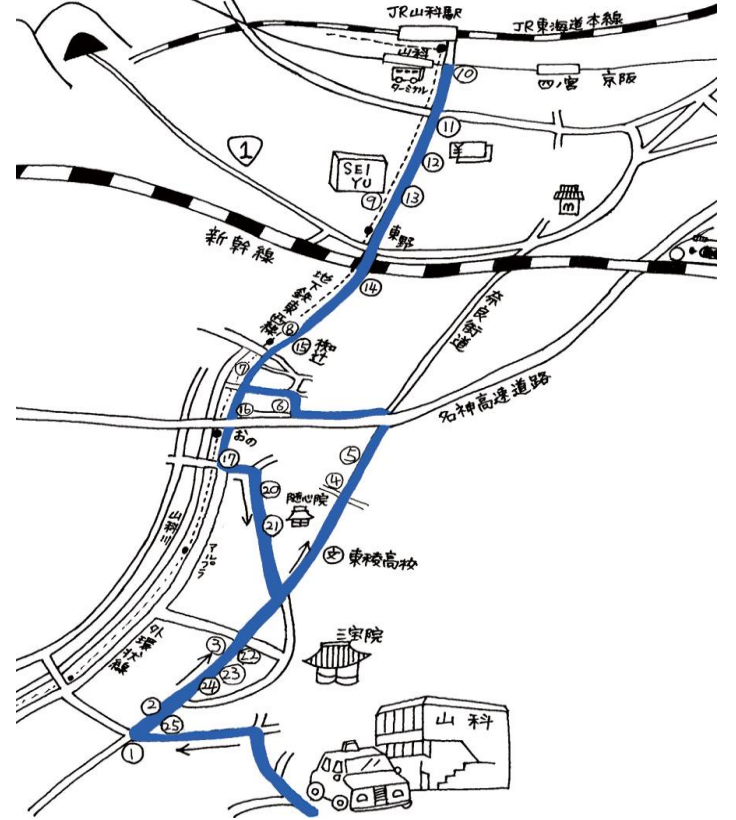

(注意)6便は山科駅には入りません。

橋大学方面

時刻表(平日) NO.1703	1便	2便	3便	4便	5便	6便	7便	8便		
教習所(発)	9:55	10:55	11:55	12:55	13:45	14:45	15:45	16:45	17:45	18:55
①外環大受団地バス停横	10:01	11:01	12:01	13:01	13:51	14:51	15:51	16:51	橋大学へ帰られる方は山科方面をご利用下さい	橋大学へ帰られる方は山科方面をご利用下さい
②醍醐池田町バス停横	10:03	11:03	12:03	13:03	13:53	14:53	15:53	16:53		
③醍醐駅バス停横(ダイゴロー)	10:04	11:04	12:04	13:04	13:54	14:54	15:54	16:54		
④中山団地バス停横	10:05	11:05	12:05	13:05	13:55	14:55	15:55	16:55		
⑤勸修寺前	10:08	11:08	12:08	13:08	13:58	14:58	15:58	16:58		
⑥北出町バス停横	10:09	11:09	12:09	13:09	13:59	14:59	15:59	16:59		
⑦勸修小学校前	10:10	11:10	12:10	13:10	14:00	15:00	16:00	17:00		
⑧オアシス山科店前	10:11	11:11	12:11	13:11	14:01	15:01	16:01	17:01		
⑨山科区役所前バス停横(地下鉄柳辻駅)	10:14	11:14	12:14	13:14	14:04	15:04	16:04	17:04		
⑩蚊ヶ瀬バス停横	10:16	11:16	12:16	13:16	14:06	15:06	16:06	17:06		
⑪山科警察署前バス停横(名神南側道)	10:18	11:18	12:18	13:18	14:08	15:08	16:08	17:08		
⑫京都橋大学	10:23	11:23	12:23	13:23	14:13	15:13	16:13	17:13		
⑬早稲ノ内公園向側(名神北側道)	10:28	11:28	12:28	13:28	14:18	15:18	16:18	17:18		
⑭地下鉄小野2番出入口前	10:30	11:30	12:30	13:30	14:20	15:20	16:20	17:20		
⑮外環中山団地バス停横	10:32	11:32	12:32	13:32	14:22	15:22	16:22	17:22		
⑯地下鉄醍醐2番出入口前	10:33	11:33	12:33	13:33	14:23	15:23	16:23	17:23		
⑰醍醐池田町バス停横	10:34	11:34	12:34	13:34	14:24	15:24	16:24	17:24		
⑱セブンイレブン醍醐店信号左折	10:35	11:35	12:35	13:35	14:25	15:25	16:25	17:25		
教習所(着)	10:41	11:41	12:41	13:41	14:31	15:31	16:31	17:31		
		3組	4組	5組	6組	7組	8組	9組		