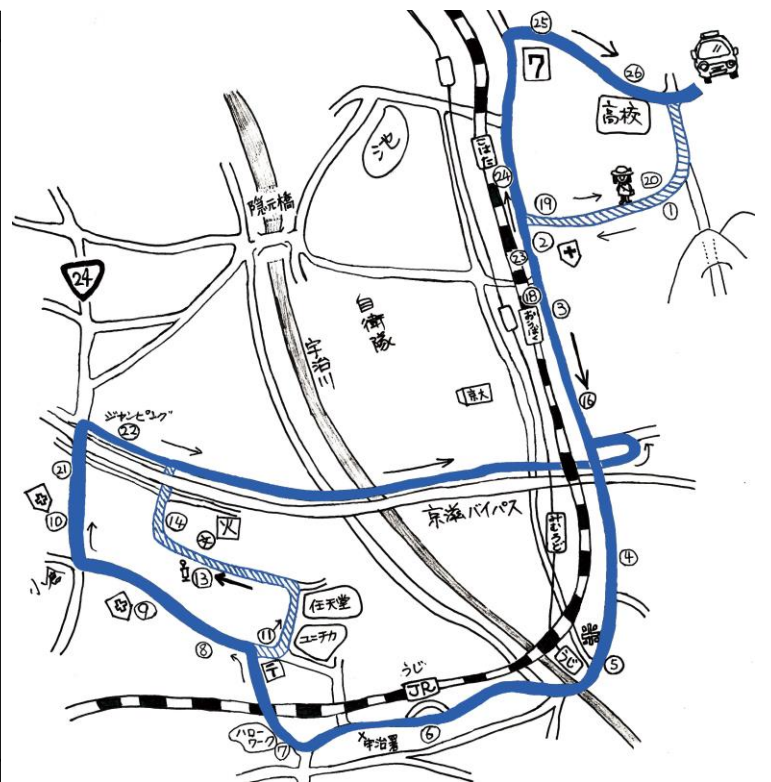

(注意)宇治あがた祭、花火大会が行われる場合は経路を変更いたしますので、ご注意ください。