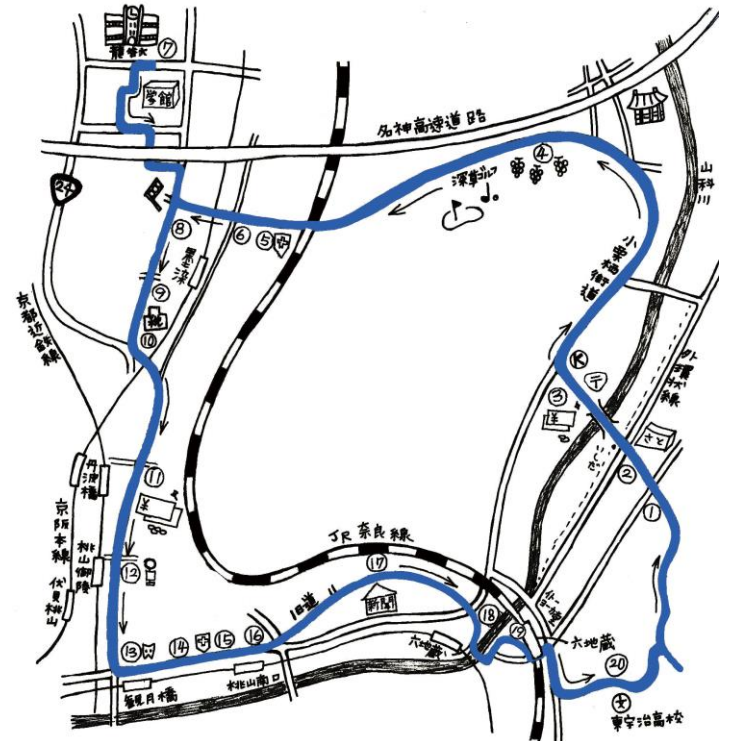

時刻表(平日) NO.1703	1便	2便	3便	4便	5便	6便	7便	8便	9便	10便	11便	12便	13便
教習所(発)	-	8:55	9:55	10:55	11:55	12:55	13:45	14:45	15:45	16:45	17:45	18:55	19:55
①石田ダスキン中西向側	-	8:59	9:59	10:59	11:59	12:59	13:49	14:49	15:49	16:49	17:49	↓	↓
②外環和食さと向側	-	9:00	10:00	11:00	12:00	13:00	13:50	14:50	15:50	16:50	17:50	JR	JR
③小栗栖京都銀行前	-	9:01	10:01	11:01	12:01	13:01	13:51	14:51	15:51	16:51	17:51	六地藏	六地藏
④勸修寺農園前	-	9:07	10:07	11:07	12:07	13:07	13:57	14:57	15:57	16:57	17:57	↓	↓
⑤京都医療センター前バス停横	-	9:11	10:11	11:11	12:11	13:11	14:01	15:01	16:01	17:01	18:01	観月橋	観月橋
⑥直違橋 むらやま歯科向側	-	9:12	10:12	11:12	12:12	13:12	14:04	15:04	16:04	17:04	18:04	↓	↓
⑦龍谷大学体育館西側	8:07	-	-	-	-	-	-	-	-	-	-	御香宮	御香宮
⑧深草北蓮池町バス停横	8:14	9:14	10:14	11:14	12:14	13:14	14:06	15:06	16:06	17:06	18:06	↓	↓
⑨墨染下町バス停横	8:15	9:15	10:15	11:15	12:15	13:15	14:07	15:07	16:07	17:07	18:07	丹波橋	丹波橋
⑩伏見税務署前	8:16	9:16	10:16	11:16	12:16	13:16	14:08	15:08	16:08	17:08	18:08	↓	↓
⑪丹波橋京信前バス停横	8:18	9:18	10:18	11:18	12:18	13:18	14:10	15:10	16:10	17:10	18:10	墨染	墨染
⑫24号線御香宮向側バス停横	8:20	9:20	10:20	11:20	12:20	13:20	14:12	15:12	16:12	17:12	18:12	↓	↓
⑬観月橋三浦歯科前	8:23	9:23	10:23	11:23	12:23	13:23	14:15	15:15	16:15	17:15	18:15	教育大学	教育大学
⑭大島病院前	8:24	9:24	10:24	11:24	12:24	13:24	14:16	15:16	16:16	17:16	18:16	西門前	西門前
⑮外環桃山伊賀団地前	8:25	9:25	10:25	11:25	12:25	13:24	14:17	15:17	16:17	17:17	18:17	↓	↓
⑯桃山南口バス停横(仁科医院)	8:27	9:27	10:27	11:27	12:27	13:25	14:19	15:19	16:19	17:19	18:19	直違橋	直違橋
⑰田里医院前	8:28	9:28	10:28	11:28	12:28	13:26	14:20	15:20	16:20	17:20	18:20	↓	↓
⑱六地藏 武田商店前	8:31	9:31	10:31	11:31	12:31	13:28	14:23	15:23	16:23	17:23	18:23	龍谷大学	龍谷大学
⑲JR六地藏 地下鉄1番出入口前	8:33	9:33	10:33	11:33	12:33	13:30	14:25	15:25	16:25	17:25	18:25	↓	↓
⑳東宇治高校向側バス停横	8:37	9:37	10:37	11:37	12:37	13:34	14:29	15:29	16:29	17:29	18:29	京都医療	京都医療
教習所(着)	8:40	9:40	10:40	11:40	12:40	13:36	14:32	15:32	16:32	17:32	18:32	センター	センター
		1組	2組	3組	4組	5組	6組	7組	8組	9組	10組	送り専用	送り専用