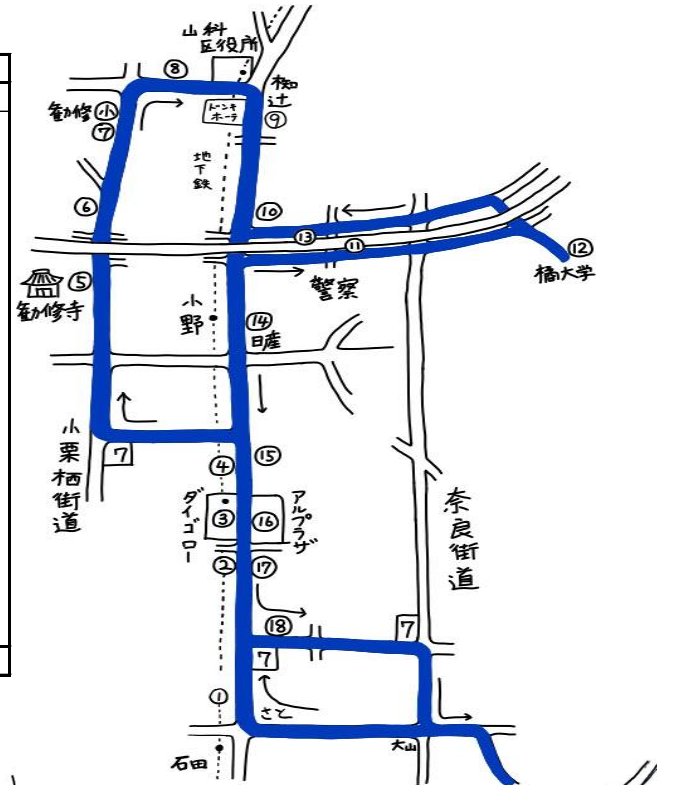

山科方面

時刻表(平日) NO.1804
1便 2便 3便 4便 5便 6便 7便 8便 9便 10便 11便 12便 13便
教習所(発)
①石田ダスキン中西向側
24.合場川エッソ石油向側
③醍醐和泉町キリン堂前
④醍醐北団地バス停横
⑤大宅中学校向側バス停横
⑥名神北側道早稲ノ内公園右折
⑦外環北行き一本道バス停横
⑧外環北行き柳辻バス停横
⑨西友 宝くじ売り場前
⑩山科駅バス5番ターミナル
⑪国道山科京都銀行前
⑫竹鼻スギ薬局前
⑬西友向側 ファミリーマート前
⑭外環東野山科ハイツ前
⑮柳辻ドンキホーテ向側
⑯蚊ヶ瀬バス停横
⑰地下鉄小野2番出入口前
⑱小野随心院前
21.上ノ山辻際醍醐診療所前
22.醍醐和泉町リカーマウンテン前
23.ローソン醍醐多近田店向側
24.合場川エッソ石油前
25.石田ダスキン中西前
教習所(着)

注：6便は山科駅には入りません。

橋大学方面

時刻表(平日) NO.1804
1便 2便 3便 4便 5便 6便 7便 8便
教習所(発)
①外環大受団地バス停横
②醍醐池田町バス停横
③醍醐駅バス停横(ダイゴロー)
④中山団地バス停横
⑤勸修寺前
⑥北出町バス停横
⑦勸修小学校前
⑧オアシス山科店前
⑨柳辻ドンキホーテ向側
⑩蚊ヶ瀬バス停横
⑪山科警察署前バス停横(名神南側道)
⑫京都橋大学
⑬早稲ノ内公園向側(名神北側道)
⑭地下鉄小野2番出入口前
⑮外環中山団地バス停横
⑯地下鉄醍醐2番出入口前
⑰醍醐池田町バス停横
⑱セブンイレブン醍醐店信号左折
教習所(着)

注：京都橋大学から利用される方は、京阪バスと重なる時間帯がありますので、よく見える場所でお待ち下さい。
「山科区役所前」と「地下鉄柳辻駅」から利用される方は⑨柳辻ドンキホーテ向側「BIKE HOUSEベン」でお待ち下さい。

伏見方面

時刻表(平日) NO.1804
1便 2便 3便 4便 5便 6便 7便 8便 9便 10便 11便 12便 13便
教習所(発)
①石田ダスキン中西向側
②外環和食さと向側
③小栗栖京都銀行前
④勸修寺農園前
⑤直達橋 むらやま歯科向側
⑦龍谷大学体育館西側
⑧深草北蓮池町バス停横
⑨墨染下町バス停横
⑩伏見税務署前
⑪丹波橋京信前バス停横
⑫24号線御香宮向側バス停横
⑬観月橋三浦歯科前
⑭大島病院前
⑮外環桃山伊賀団地前
⑯桃山南口バス停横(仁科医院)
⑰田里医院前
⑱六地蔵 武田商店前
⑲JR六地蔵 地下鉄1番出入口前
⑳東宇治高校向側バス停横
教習所(着)