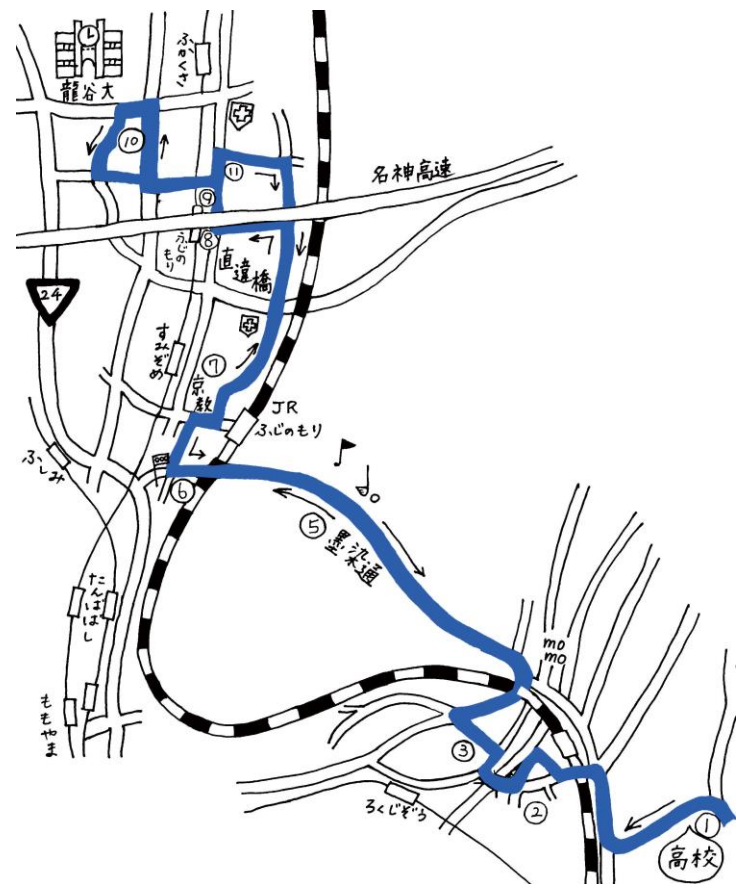

(注意)9組10組終了後、ご帰宅される方は伏見方面をご利用ください。
5便は4組の教習終了までに出発します。

小倉・榎島 方面

時刻表(平日) NO.1804	1便	2便	3便	4便	5便	6便	7便	8便	9便	10便	11便	12便	13便
⑥JR宇治駅前	8:18	8:55	9:55	10:55	11:55	12:55	13:45	14:45	15:45	16:45	17:45	18:55	19:55
⑤ガスト宇治東店前	8:25	①明星保育園向側	8:59	9:59	10:59	11:59	12:59	13:49	14:49	15:49	16:49	17:49	明星 明星
③JA京都やましろ東宇治支店	9:02	②宇治病院前	9:00	10:00	11:00	12:00	13:00	13:50	14:50	15:50	16:50	17:50	保育園 保育園
⑩宇治川病院前	9:23	③JA京都やましろ東宇治支店	9:02	10:02	11:02	12:02	13:02	13:52	14:52	15:52	16:52	17:52	↓ JR 黄檗駅
⑨南浦くすのき保育園	9:16	④コスモウイング前	9:08	10:08	11:08	12:08	13:08	13:58	14:58	15:58	16:58	17:58	↓ JR 黄檗駅
⑧南浦くすのき保育園	9:16	⑤ガスト宇治東店向側	9:10	10:10	11:10	12:10	13:10	14:00	15:00	16:00	17:00	18:00	↓ JR 黄檗駅
⑦ハローワーク宇治前	9:15	⑥JR宇治駅向(中信前)	9:13	10:13	11:13	12:13	13:13	14:03	15:03	16:03	17:03	18:03	↓ JR 黄檗駅
⑥JR宇治駅向(中信前)	9:13	⑦ハローワーク宇治前	9:15	10:15	11:15	12:15	13:15	14:05	15:05	16:05	17:05	18:05	↓ JR 黄檗駅
⑤ガスト宇治東店向側	9:10	⑧南浦くすのき保育園	9:16	10:16	11:16	12:16	-	14:06	15:06	16:06	-	-	↓ JR 黄檗駅
④コスモウイング前	9:08	⑨宇治川病院前	9:20	10:20	11:20	12:20	-	14:10	15:10	16:10	-	-	↓ JR 黄檗駅
③JA京都やましろ東宇治支店	9:02	⑩天壇宇治小倉店向側	9:23	10:23	11:23	12:23	-	14:13	15:13	16:13	-	-	↓ JR 黄檗駅
②宇治病院前	9:00	⑪パルティール京都向側(セラマ前)	-	-	-	-	13:16	-	-	-	17:06	18:06	↓ JR 宇治駅
①明星保育園向側	8:59	ローソン宇治横島店向側	-	-	-	-	13:17	-	-	-	17:07	18:07	↓ JR 宇治駅
①明星保育園向側	8:59	⑬榎島小学校向側	-	-	-	-	13:18	-	-	-	17:08	18:08	↓ JR 宇治駅
②宇治病院前	9:00	⑭イタリアンレストラン向側	-	-	-	-	13:20	-	-	-	17:10	18:10	↓ JR 宇治駅
③JA京都やましろ東宇治支店	9:02	⑮府道福角交差点北側	9:30	10:30	11:30	12:30	13:25	14:20	15:20	16:20	17:15	18:15	↓ JR 宇治駅
④コスモウイング前	9:08	⑯芸術高等学校 入試広報センター前	9:32	10:32	11:32	12:32	13:27	14:22	15:22	16:22	17:17	18:17	↓ JR 宇治駅
⑤ガスト宇治東店向側	9:10	23. 中信黄檗支店前(府道沿い)	9:33	10:33	11:33	12:33	13:28	14:23	15:23	16:23	17:18	18:18	↓ JR 宇治駅
⑥JR宇治駅向(中信前)	9:13	⑰宇治川病院正面玄関向側	-	-	-	-	13:28	-	-	-	17:18	18:18	↓ JR 宇治駅
⑦ハローワーク宇治前	9:15	⑱明星保育園前	-	-	-	-	13:29	-	-	-	17:19	18:19	↓ JR 宇治駅
⑧南浦くすのき保育園	9:16	24. 木幡交番前	9:34	10:34	11:34	12:34	-	14:24	15:24	16:24	-	-	↓ JR 宇治駅
⑨宇治川病院前	9:20	25. 木幡小学校バス停横	9:35	10:35	11:35	12:35	-	14:25	15:25	16:25	-	-	↓ JR 宇治駅
⑩天壇宇治小倉店向側	9:23	26. 東宇治高校向側バス停横	9:36	10:36	11:36	12:36	-	14:26	15:26	16:26	-	-	↓ JR 宇治駅
⑪パルティール京都向側(セラマ前)	-	教習所(着)	9:39	10:39	11:39	12:39	13:34	14:29	15:29	16:29	17:24	18:24	↓ JR 宇治駅
ローソン宇治横島店向側	-												送り専用
⑬榎島小学校向側	-												送り専用
⑭イタリアンレストラン向側	-												
⑮府道福角交差点北側	9:30												
⑯芸術高等学校 入試広報センター前	9:32												
23. 中信黄檗支店前(府道沿い)	9:33												
⑰宇治川病院正面玄関向側	-												
⑱明星保育園前	-												
24. 木幡交番前	9:34												
25. 木幡小学校バス停横	9:35												
26. 東宇治高校向側バス停横	9:36												
教習所(着)	9:39												
	2組	3組	4組		5組	6組	7組	8組	9組	10組	送り専用	送り専用	

(注意)宇治あがた祭、花火大会が行われる場合は経路を変更いたしますので、ご注意ください。