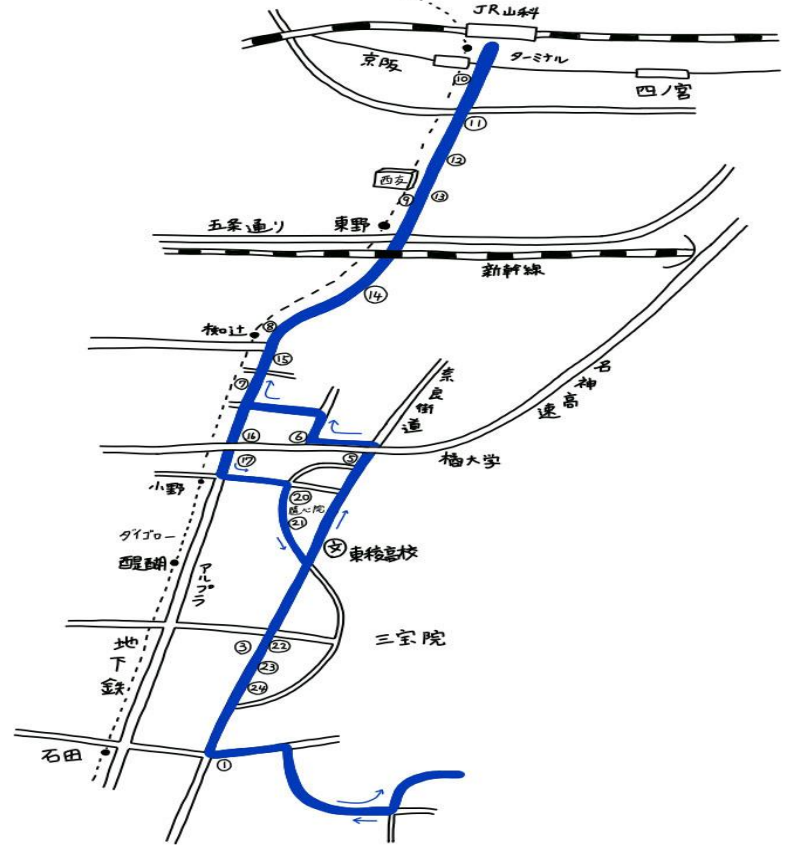

山科方面

時刻表(平日) NO.1804
1便 2便 3便 4便 5便 6便 7便 8便 9便 10便 11便 12便 13便
教習所(発)
①石田ダスキン中西向側
24.合場川エッソ石油向側
③醍醐和泉町キリン堂前
④醍醐北団地バス停横
⑤大宅中学校向側バス停横
⑥名神北側道早稲ノ内公園右折
⑦外環北行き一本道バス停横
⑧外環北行き柳辻バス停横
⑨西友 宝くじ売り場前
⑩山科駅バス5番ターミナル
⑪国道山科京都銀行前
⑫竹鼻スギ薬局前
⑬西友向側 ファミリーマート前
⑭外環東野山科ハイツ前
⑮柳辻ドンキホーテ向側
⑯蚊ヶ瀬バス停横
⑰地下鉄小野2番出入口前
⑱小野随心院前
21.上ノ山辻際醍醐診療所前
22.醍醐和泉町リカーマウンテン前
23.ローソン醍醐多近田店向側
24.合場川エッソ石油前
25.石田ダスキン中西前
教習所(着)

注：6便は山科駅には入りません。

橋大学方面

時刻表(平日) NO.1804
1便 2便 3便 4便 5便 6便 7便 8便
教習所(発)
①外環大受団地バス停横
②醍醐池田町バス停横
③醍醐駅バス停横(ダイゴロー)
④中山団地バス停横
⑤勸修寺前
⑥北出町バス停横
⑦勸修小学校前
⑧オアシス山科店前
⑨柳辻ドンキホーテ向側
⑩蚊ヶ瀬バス停横
⑪山科警察署前バス停横(名神南側道)
⑫京都橋大学
⑬早稲ノ内公園向側(名神北側道)
⑭地下鉄小野2番出入口前
⑮外環中山団地バス停横
⑯地下鉄醍醐2番出入口前
⑰醍醐池田町バス停横
⑱セブンイレブン醍醐店信号左折
教習所(着)

注：京都橋大学から利用される方は、京阪バスと重なる時間帯がありますので、よく見える場所でお待ち下さい。
「山科区役所前」と「地下鉄柳辻駅」から利用される方は⑨柳辻ドンキホーテ向側「BIKE HOUSEベン」でお待ち下さい。

伏見方面

時刻表(平日) NO.1804
1便 2便 3便 4便 5便 6便 7便 8便 9便 10便 11便 12便 13便
教習所(発)
①石田ダスキン中西向側
②外環和食さと向側
③小栗栖京都銀行前
④勸修寺農園前
⑤直達橋 むらやま歯科向側
⑦龍谷大学体育館西側
⑧深草北蓮池町バス停横
⑨墨染下町バス停横
⑩伏見税務署前
⑪丹波橋京信前バス停横
⑫24号線御香宮向側バス停横
⑬観月橋三浦歯科前
⑭大島病院前
⑮外環桃山伊賀団地前
⑯桃山南口バス停横(仁科医院)
⑰田里医院前
⑱六地蔵 武田商店前
⑲JR六地蔵 地下鉄1番出入口前
⑳東宇治高校向側バス停横
教習所(着)