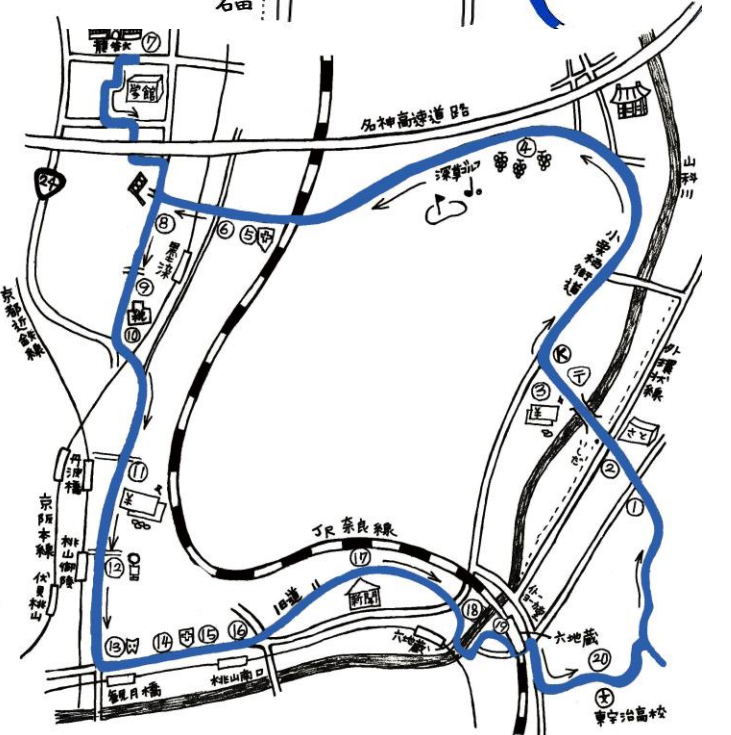

山科方面

時刻表(平日) NO.1804
1便 2便 3便 4便 5便 6便 7便 8便 9便 10便 11便 12便 13便
教習所(発)
①石田ダスキン中西向側
24.合場川エッソ石油向側
③醍醐和泉町キリン堂前
④醍醐北団地バス停横
⑤大宅中学校向側バス停横
⑥名神北側道早稲ノ内公園右折
⑦外環北行き一本道バス停横
⑧外環北行き柳辻バス停横
⑨西友 宝くじ売り場前
⑩山科駅バス5番ターミナル
⑪国道山科京都銀行前
⑫竹鼻スギ薬局前
⑬西友向側 ファミリーマート前
⑭外環東野山科ハイツ前
⑮柳辻ドンキホーテ向側
⑯蚊ヶ瀬バス停横
⑰地下鉄小野2番出入口前
⑱小野随心院前
21.上ノ山辻際醍醐診療所前
22.醍醐和泉町リカーマウンテン前
23.ローソン醍醐多近田店向側
24.合場川エッソ石油前
25.石田ダスキン中西前
教習所(着)

注：6便は山科駅には入りません。

橋大学方面

時刻表(平日) NO.1804
1便 2便 3便 4便 5便 6便 7便 8便
教習所(発)
①外環大受団地バス停横
②醍醐池田町バス停横
③醍醐駅バス停横(ダイゴロー)
④中山団地バス停横
⑤勸修寺前
⑥北出町バス停横
⑦勸修小学校前
⑧オアシス山科店前
⑨柳辻ドンキホーテ向側
⑩蚊ヶ瀬バス停横
⑪山科警察署前バス停横(名神南側道)
⑫京都橋大学
⑬早稲ノ内公園向側(名神北側道)
⑭地下鉄小野2番出入口前
⑮外環中山団地バス停横
⑯地下鉄醍醐2番出入口前
⑰醍醐池田町バス停横
⑱セブンイレブン醍醐店信号左折
教習所(着)

注：京都橋大学から利用される方は、京阪バスと重なる時間帯がありますので、よく見える場所でお待ち下さい。
「山科区役所前」と「地下鉄柳辻駅」から利用される方は⑨柳辻ドンキホーテ向側「BIKE HOUSEベン」でお待ち下さい。

伏見方面

時刻表(平日) NO.1804
1便 2便 3便 4便 5便 6便 7便 8便 9便 10便 11便 12便 13便
教習所(発)
①石田ダスキン中西向側
②外環和食さと向側
③小栗栖京都銀行前
④勸修寺農園前
⑤直達橋 むらやま歯科向側
⑦龍谷大学体育館西側
⑧深草北蓮池町バス停横
⑨墨染下町バス停横
⑩伏見税務署前
⑪丹波橋京信前バス停横
⑫24号線御香宮向側バス停横
⑬観月橋三浦歯科前
⑭大島病院前
⑮外環桃山伊賀団地前
⑯桃山南口バス停横(仁科医院)
⑰田里医院前
⑱六地蔵 武田商店前
⑲JR六地蔵 地下鉄1番出入口前
⑳東宇治高校向側バス停横
教習所(着)