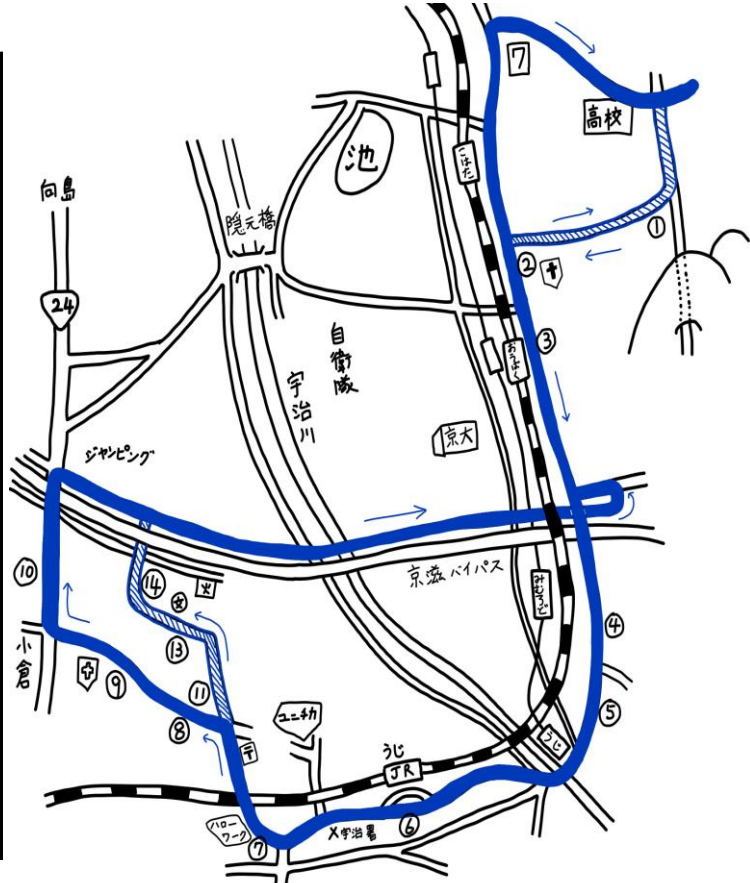

向島 方面

時刻表(平日) NO.1804	1便	2便	3便	4便	5便	6便	7便	8便	9便	10便	11便	12便	13便
教習所(発)	-	8:55	9:55	10:55	11:55	12:55	13:45	14:45	15:45	16:45	17:45	18:55	19:55
①木幡小学校バス停横	-	8:59	9:59	10:59	11:59	12:59	13:49	14:49	15:49	16:51	17:53	↓	↓
③バナソニック向側(京阪木幡駅)	-	9:02	10:02	11:02	12:02	13:02	13:52	14:52	15:52	16:54	17:56	木幡小学校	木幡小学校
④隠元橋 喫茶「茶々」向側	-	9:04	10:04	11:04	12:04	13:04	13:54	14:54	15:54	16:56	17:58	↓	↓
⑤文教大学正門向側	-	9:08	10:08	11:08	12:08	13:08	13:58	14:58	15:58	17:00	18:02	京阪木幡駅	京阪木幡駅
⑥近鉄向島バス停横(注)	8:22	9:12	10:12	11:12	12:12	13:12	14:02	15:02	16:02	17:04	18:06	↓	↓
⑦向島消防署横	8:24	9:14	10:14	11:14	12:14	13:14	14:04	15:04	16:04	17:05	18:07	喫茶「茶々」	喫茶「茶々」
⑧からふるはうす まるまち前	8:26	9:16	10:16	11:16	12:16	13:16	14:06	15:06	16:06	17:07	18:09	↓	↓
⑨鷹場町東バス停向側	8:27	9:17	10:17	11:17	12:17	13:17	14:07	15:07	16:07	17:08	18:10	隠元橋	隠元橋
⑤文教大学正門前 バス停横	8:29	9:19	10:19	11:19	12:19	13:19	14:09	15:09	16:09	17:10	18:12	↓	↓
④隠元橋 喫茶「茶々」前	-	9:22	10:22	11:22	12:22	-	14:12	15:12	16:12	-	-	文教大学	文教大学
⑭洛陽幼稚園前	-	9:24	10:24	11:24	12:24	-	14:14	15:14	16:14	-	-	↓	↓
⑮京信桃山南口支店前	-	9:25	10:25	11:25	12:25	-	14:15	15:15	16:15	-	-	近鉄向島	近鉄向島
山ノ下消防出張所横(小栗橋)	-	9:30	10:30	11:30	12:30	-	14:20	15:20	16:20	-	-	↓	↓
⑯コーナン六地蔵店向側	-	9:31	10:31	11:31	12:31	-	14:21	15:21	16:21	-	-	向島消防	向島消防
⑰小栗郵便局前	-	9:35	10:35	11:35	12:35	-	14:25	15:25	16:25	-	-	↓	↓
⑱リカーマウンテン石田店向側	-	9:36	10:36	11:36	12:36	-	14:26	15:26	16:26	-	-	からふるはうす	からふるはうす
⑲石田ダスキン中西前	-	9:37	10:37	11:37	12:37	-	14:27	15:27	16:27	-	-	まるまち	まるまち
⑩隠元橋東詰(自衛隊向)	8:31	-	-	-	-	13:23	-	-	-	17:14	18:16	↓	↓
⑫中信黄檗支店前(府道沿い)	8:34	-	-	-	-	13:26	-	-	-	17:17	18:19	鷹場町東	鷹場町東
宇治病院正面玄関向側	8:34	-	-	-	-	-	-	-	-	-	-	-	-
明星保育園前	8:35	-	-	-	-	-	-	-	-	-	-	-	-
②木幡交番前	-	-	-	-	-	13:27	-	-	-	-	17:18	18:20	-
①木幡小学校バス停横	-	-	-	-	-	13:31	-	-	-	-	17:22	18:24	-
⑬東宇治高校向側バス停横	-	-	-	-	-	13:33	-	-	-	-	17:24	18:26	-
教習所(着)	8:39	9:41	10:41	11:41	12:41	13:35	14:31</