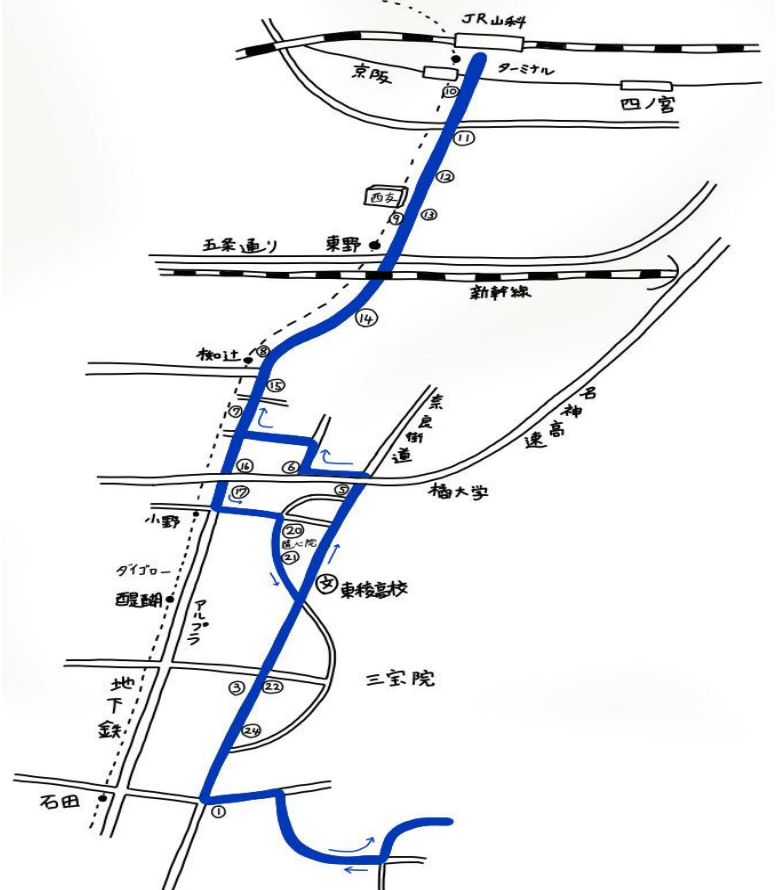

時刻表(平日) NO.1901	1便	2便	3便	4便	5便	6便	7便	8便	9便	10便	11便	12便	13便
教習所(発)	-	8:55	9:55	10:55	11:55	12:55	13:45	14:45	15:45	16:45	17:45	18:55	19:55
①石田ダスキン中西向側	-	8:59	9:59	10:59	11:59	12:59	13:49	14:49	15:49	16:49	17:49	↓	↓
②外環和食さと向側	-	9:00	10:00	11:00	12:00	13:00	13:50	14:50	15:50	16:50	17:50	JR	JR
③小栗栖京都銀行前	-	9:01	10:01	11:01	12:01	13:01	13:51	14:51	15:51	16:51	17:51	六地藏	六地藏
④勸修寺農園前	-	9:07	10:07	11:07	12:07	13:07	13:57	14:57	15:57	16:57	17:57	↓	↓
⑥直達橋 むらやま歯科向側	-	9:12	10:12	11:12	12:12	13:12	14:04	15:04	16:04	17:04	18:04	観月橋	観月橋
⑦龍谷大学体育館西側	8:07	-	-	-	-	-	-	-	-	-	-	↓	↓
⑧深草北蓮池町バス停横	8:14	9:14	10:14	11:14	12:14	13:14	14:06	15:06	16:06	17:06	18:06	御香宮	御香宮
⑨北鍵屋公園横(フルーツパーク南蓮池)	8:14	9:14	10:14	11:14	12:14	13:14	14:06	15:06	16:06	17:06	18:06	↓	↓
⑩伏見税務署前	8:16	9:16	10:16	11:16	12:16	13:16	14:08	15:08	16:08	17:08	18:08	丹波橋	丹波橋
⑪丹波橋京信前バス停横	8:18	9:18	10:18	11:18	12:18	13:18	14:10	15:10	16:10	17:10	18:10	↓	↓
⑫24号線御香宮向側バス停横	8:20	9:20	10:20	11:20	12:20	13:20	14:12	15:12	16:12	17:12	18:12	墨染	墨染
⑬観月橋三浦歯科前	8:23	9:23	10:23	11:23	12:23	13:23	14:15	15:15	16:15	17:15	18:15	↓	↓
⑭大島病院前	8:24	9:24	10:24	11:24	12:24	13:23	14:16	15:16	16:16	17:16	18:16	教育大学	教育大学
⑮外環桃山伊賀団地前	8:25	9:25	10:25	11:25	12:25	13:24	14:17	15:17	16:17	17:17	18:17	西門前	西門前
⑯桃山南口バス停横(仁科医院)	8:27	9:27	10:27	11:27	12:27	13:25	14:19	15:19	16:19	17:19	18:19	↓	↓
⑰田里医院前	8:28	9:28	10:28	11:28	12:28	13:26	14:20	15:20	16:20	17:20	18:20	直達橋	直達橋
⑱六地藏 武田商店前	8:31	9:31	10:31	11:31	12:31	13:28	14:23	15:23	16:23	17:23	18:23	龍谷大学	龍谷大学
⑲JR六地藏 地下鉄1番出入口前	8:33	9:33	10:33	11:33	12:33	13:30	14:25	15:25	16:25	17:25	18:25		
⑳東宇治高校向側バス停横	8:37	9:37	10:37	11:37	12:37	13:34	14:29	15:29	16:29	17:29	18:29		
教習所(着)	8:40	9:40	10:40	11:40	12:40	13:36	14:32	15:32	16:32	17:32	18:32		
	1組	2組	3組	4組	5組	6組	7組	8組	9組	10組		送り専用	送り専用