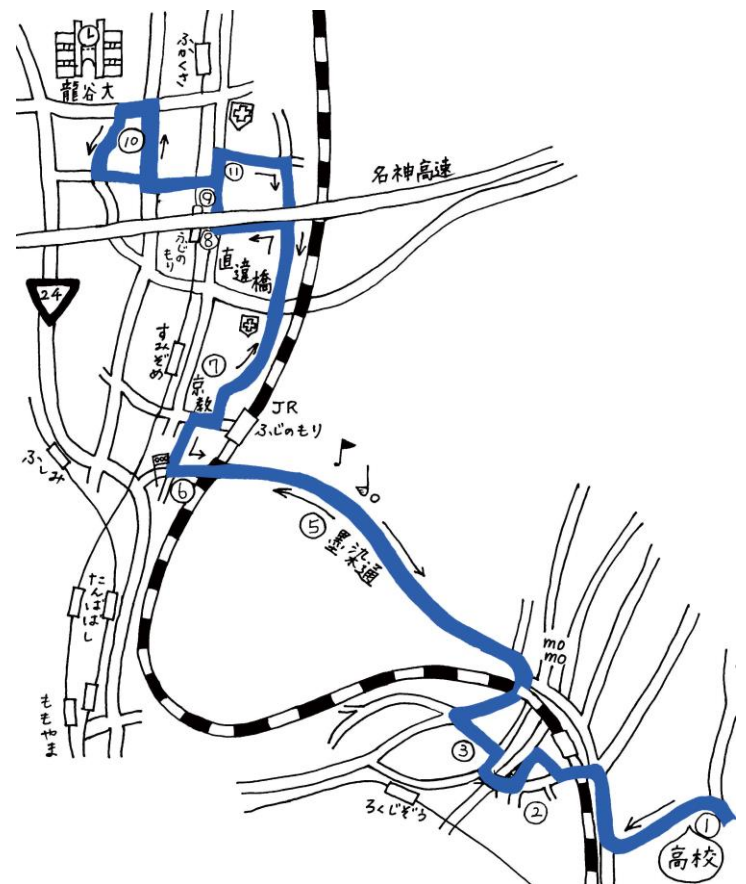

直行 龍大・教育大方面

時刻表(平日) NO.1901	1便	2便	3便	4便	5便	6便	7便	8便	9便	10便		
教習所(発)	8:55	9:55	10:55	11:55	12:45	13:45	14:45	15:45	16:45	17:45	18:55	19:55
①東宇治高校バス停横	8:57	9:57	10:57	11:57	-	13:47	14:47	15:47	16:47	17:47		
②JR六地藏駅	9:00	10:00	11:00	12:00	-	13:50	14:50	15:50	16:50	17:50		
③六地藏 武田商店向側	9:01	10:01	11:01	12:01	-	13:51	14:51	15:51	16:51	17:51		
⑤大亀谷岩山児童公園向側	9:03	10:03	11:03	12:03	-	13:53	14:53	15:53	16:53	17:53		
ステーキハウス文琳向側	9:04	10:04	11:04	12:04	-	13:54	14:54	15:54	16:54	17:54		
セブンイレブン深草大亀谷	9:06	10:06	11:06	12:06	-	13:56	14:56	15:56	16:56	17:56		
⑦教育大学正門前	9:08	10:08	11:08	12:08	-	13:58	14:58	15:58	16:58	17:58		
⑧京阪藤森駅東側 名神高架下	9:13	10:13	11:13	12:13	13:03	14:03	15:03	16:03	17:03	18:03		
⑨聖母女学院正門向側	9:14	10:14	11:14	12:14	13:04	14:04	15:04	16:04	17:04	18:04		
⑩龍谷大学体育館西側	9:16	10:16	11:16	12:16	13:06	14:06	15:06	16:06	17:06	18:06		
⑪聖母女学院バス停横	9:19	10:19	11:19	12:19	13:09	14:09	15:09	16:09	17:09	18:09		
⑦教育大学正門向側	9:25	10:25	11:25	12:25	13:15	14:15	15:15	16:15	17:15	18:15		
セブンイレブン深草大亀谷	9:26	10:26	11:26	12:26	13:16	14:16	15:16	16:16	17:16	18:16		
ステーキハウス文琳前	9:28	10:28	11:28	12:28	13:18	14:18	15:18	16:18	17:18	18:18		
⑤大亀谷岩山児童公園前	9:29	10:29	11:29	12:29	13:19	14:19	15:19	16:19	17:19	18:19		
教習所(着)	9:36	10:36	11:36	12:36	13:26	14:26	15:26	16:26	17:26	18:26		
	2組	3組	4組		5組	6組	7組	8組	9組	10組		

(注意)9組10組終了後、ご帰宅される方は伏見方面をご利用ください。
5便は4組の教習終了までに出発します。