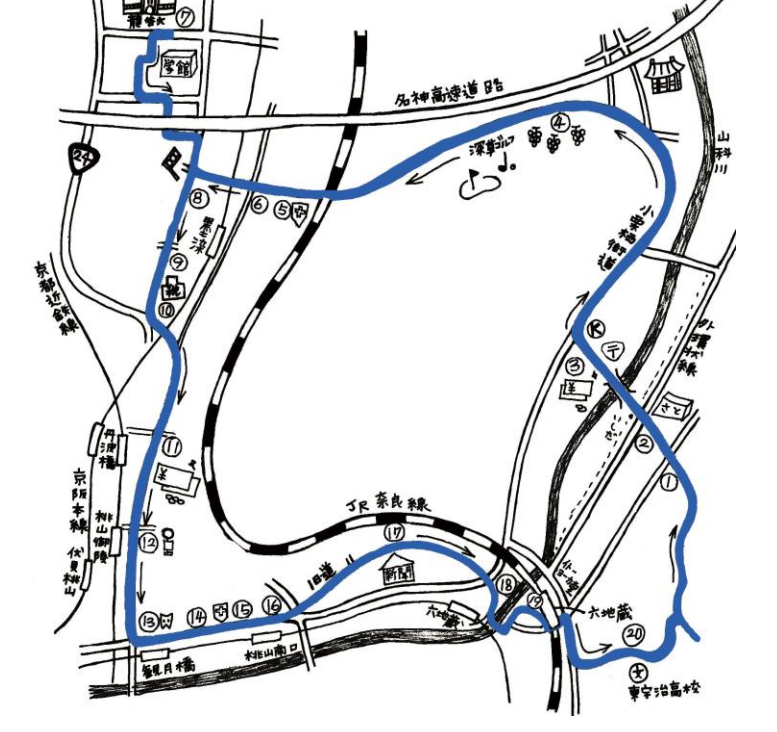

時刻表(平日) NO.1901	1便	2便	3便	4便	5便	6便	7便	8便	9便	10便	11便	12便	13便
教習所(発)	-	8:55	9:55	10:55	11:55	12:55	13:45	14:45	15:45	16:45	17:45	18:55	19:55
①石田ダスキン中西向側	-	8:59	9:59	10:59	11:59	12:59	13:49	14:49	15:49	16:49	17:49	↓	↓
②外環和食さと向側	-	9:00	10:00	11:00	12:00	13:00	13:50	14:50	15:50	16:50	17:50	JR	JR
③小栗栖京都銀行前	-	9:01	10:01	11:01	12:01	13:01	13:51	14:51	15:51	16:51	17:51	六地藏	六地藏
④勸修寺農園前	-	9:07	10:07	11:07	12:07	13:07	13:57	14:57	15:57	16:57	17:57	↓	↓
⑥直達橋 むらやま歯科向側	-	9:12	10:12	11:12	12:12	13:12	14:04	15:04	16:04	17:04	18:04	観月橋	観月橋
⑦龍谷大学体育館西側	8:07	-	-	-	-	-	-	-	-	-	-	↓	↓
⑧深草北蓮池町バス停横	8:14	9:14	10:14	11:14	12:14	13:14	14:06	15:06	16:06	17:06	18:06	御香宮	御香宮
⑨北鍵屋公園横(フルーツパーク南蓮池)	8:14	9:14	10:14	11:14	12:14	13:14	14:06	15:06	16:06	17:06	18:06	↓	↓
⑩伏見税務署前	8:16	9:16	10:16	11:16	12:16	13:16	14:08	15:08	16:08	17:08	18:08	丹波橋	丹波橋
⑪丹波橋京信前バス停横	8:18	9:18	10:18	11:18	12:18	13:18	14:10	15:10	16:10	17:10	18:10	↓	↓
⑫24号線御香宮向側バス停横	8:20	9:20	10:20	11:20	12:20	13:20	14:12	15:12	16:12	17:12	18:12	墨染	墨染
⑬観月橋三浦歯科前	8:23	9:23	10:23	11:23	12:23	13:23	14:15	15:15	16:15	17:15	18:15	↓	↓
⑭大島病院前	8:24	9:24	10:24	11:24	12:24	13:23	14:16	15:16	16:16	17:16	18:16	教育大学	教育大学
⑮外環桃山伊賀団地前	8:25	9:25	10:25	11:25	12:25	13:24	14:17	15:17	16:17	17:17	18:17	西門前	西門前
⑯桃山南口バス停横(仁科医院)	8:27	9:27	10:27	11:27	12:27	13:25	14:19	15:19	16:19	17:19	18:19	↓	↓
⑰田里医院前	8:28	9:28	10:28	11:28	12:28	13:26	14:20	15:20	16:20	17:20	18:20	直達橋	直達橋
⑱六地藏 武田商店前	8:31	9:31	10:31	11:31	12:31	13:28	14:23	15:23	16:23	17:23	18:23	龍谷大学	龍谷大学
⑲JR六地藏 地下鉄1番出入口前	8:33	9:33	10:33	11:33	12:33	13:30	14:25	15:25	16:25	17:25	18:25		
⑳東宇治高校向側バス停横	8:37	9:37	10:37	11:37	12:37	13:34	14:29	15:29	16:29	17:29	18:29		
教習所(着)	8:40	9:40	10:40	11:40	12:40	13:36	14:32	15:32	16:32	17:32	18:32		
	1組	2組	3組	4組	5組	6組	7組	8組	9組	10組		送り専用	送り専用