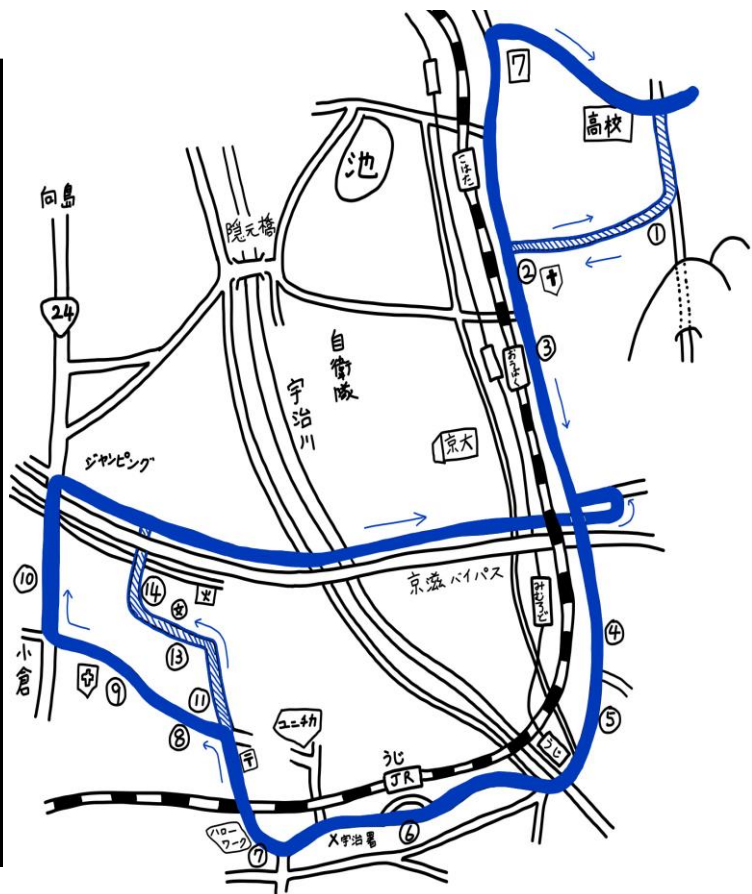

(注意)宇治あがた祭、花火大会が行われる場合は経路を変更いたしますので、ご注意ください。