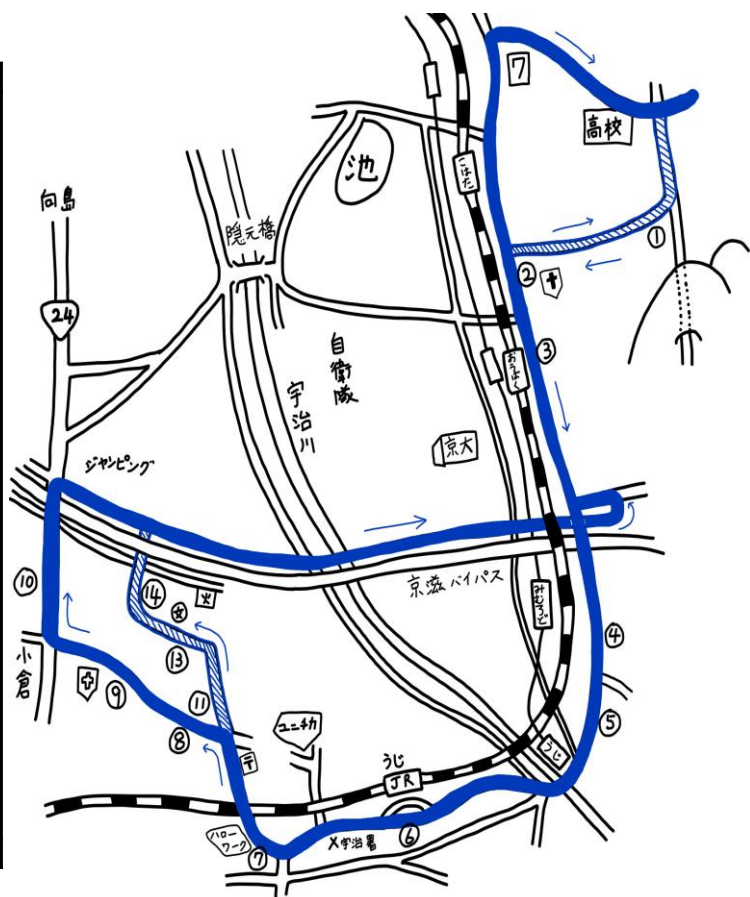

小倉・榎島方面

時刻表(平日) NO.1904	1便	2便	3便	4便	5便	6便	7便	8便	9便	10便	11便	12便	13便
⑥JR宇治駅前	8:18												
⑤ガスト宇治東店前	8:25												
③JA京都やましろ東宇治支店	8:30												
④コスモウイング前	8:32												
②中信黄檗支店前(府道沿い)	8:34												
④木幡交番前	8:35												
⑤木幡小学校バス停横	8:37												
⑥東宇治高校向側バス停横	8:38												
教習所(着)	8:40												
	1組												

(注意)宇治あがた祭、花火大会が行われる場合は経路を変更いたしますので、ご注意ください。