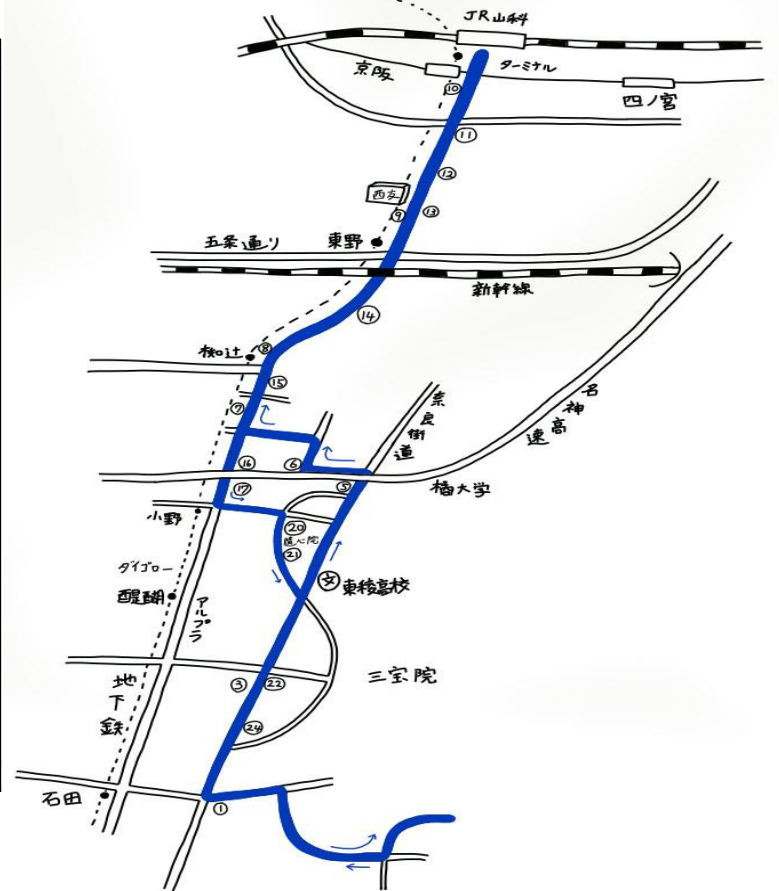

時刻表(平日) NO.1904	1便	2便	3便	4便	5便	6便	7便	8便	9便	10便	11便	12便	13便
教習所(発)	-	8:55	9:55	10:55	11:55	12:55	13:45	14:45	15:45	16:45	17:45	18:55	19:55
①石田ダスキン中西向側	-	8:59	9:59	10:59	11:59	12:59	13:49	14:49	15:49	16:49	17:49	↓	↓
②外環和食さと向側	-	9:00	10:00	11:00	12:00	13:00	13:50	14:50	15:50	16:50	17:50	JR	JR
③小栗栖京都銀行前	-	9:01	10:01	11:01	12:01	13:01	13:51	14:51	15:51	16:51	17:51	六地蔵	六地蔵
④勸修寺農園前	-	9:07	10:07	11:07	12:07	13:07	13:57	14:57	15:57	16:57	17:57	↓	↓
⑥直達橋 むらやま歯科向側	-	9:12	10:12	11:12	12:12	13:12	14:04	15:04	16:04	17:04	18:04	観月橋	観月橋
⑦龍谷大学体育館西側	8:07	-	-	-	-	-	-	-	-	-	-	↓	↓
⑧深草北蓮池町バス停横	8:14	9:14	10:14	11:14	12:14	13:14	14:06	15:06	16:06	17:06	18:06	御香宮	御香宮
⑨北麓屋公園横(フルーツパーク南蓮池)	8:14	9:14	10:14	11:14	12:14	13:14	14:06	15:06	16:06	17:06	18:06	↓	↓
⑩伏見税務署前	8:16	9:16	10:16	11:16	12:16	13:16	14:08	15:08	16:08	17:08	18:08	丹波橋	丹波橋
⑪丹波橋京信前バス停横	8:18	9:18	10:18	11:18	12:18	13:18	14:10	15:10	16:10	17:10	18:10	↓	↓
⑫24号線御香宮向側バス停横	8:20	9:20	10:20	11:20	12:20	13:20	14:12	15:12	16:12	17:12	18:12	墨染	墨染
⑬観月橋三浦歯科前	8:23	9:23	10:23	11:23	12:23	13:23	14:15	15:15	16:15	17:15	18:15	↓	↓
⑭大島病院前	8:24	9:24	10:24	11:24	12:24	13:23	14:16	15:16	16:16	17:16	18:16	教育大学	教育大学
⑮外環桃山伊賀団地前	8:25	9:25	10:25	11:25	12:25	13:24	14:17	15:17	16:17	17:17	18:17	西門前	西門前
⑯桃山南口バス停横(仁科医院)	8:27	9:27	10:27	11:27	12:27	13:25	14:19	15:19	16:19	17:19	18:19	↓	↓
⑰田里医院前	8:28	9:28	10:28	11:28	12:28	13:26	14:20	15:20	16:20	17:20	18:20	直達橋	直達橋
⑱六地蔵 武田商店前	8:31	9:31	10:31	11:31	12:31	13:28	14:23	15:23	16:23	17:23	18:23	龍谷大学	龍谷大学
⑲JR六地蔵 地下鉄1番出入口前	8:33	9:33	10:33	11:33	12:33	13:30	14:25	15:25	16:25	17:25	18:25		
⑳東宇治高校向側バス停横	8:37	9:37	10:37	11:37	12:37	13:34	14:29	15:29	16:29	17:29	18:29		
教習所(着)	8:40	9:40	10:40	11:40	12:40	13:36	14:32	15:32	16:32	17:32	18:32		
	1組	2組	3組	4組		5組	6組	7組	8組	9組	10組	送り専用	送り専用