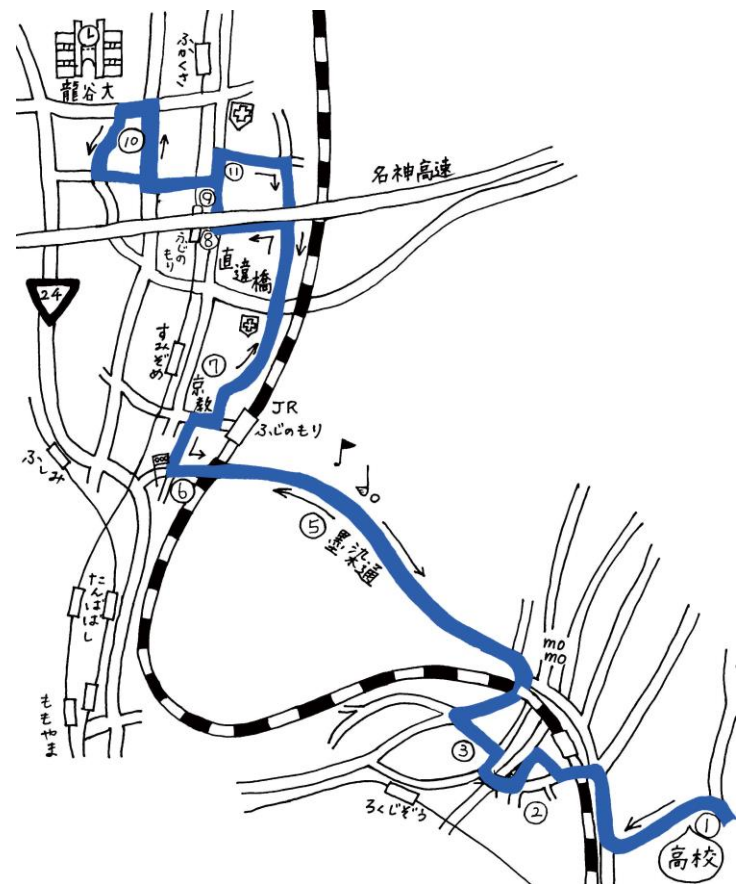

直行 龍大・教育大方面

時刻表(平日) NO.1904	1便	2便	3便	4便	5便	6便	7便	8便	9便	10便		
教習所(発)	8:55	9:55	10:55	11:55	12:45	13:45	14:45	15:45	16:45	17:45	18:55	19:55
①東宇治高校バス停横	8:57	9:57	10:57	11:57	-	13:47	14:47	15:47	16:47	17:47		
②JR六地藏駅	9:00	10:00	11:00	12:00	-	13:50	14:50	15:50	16:50	17:50		
③六地藏 武田商店向側	9:01	10:01	11:01	12:01	-	13:51	14:51	15:51	16:51	17:51		
⑤大亀谷岩山児童公園向側	9:03	10:03	11:03	12:03	-	13:53	14:53	15:53	16:53	17:53		
ステーキハウス文琳向側	9:04	10:04	11:04	12:04	-	13:54	14:54	15:54	16:54	17:54		
セブンイレブン深草大亀谷	9:06	10:06	11:06	12:06	-	13:56	14:56	15:56	16:56	17:56		
⑦教育大学正門前	9:08	10:08	11:08	12:08	-	13:58	14:58	15:58	16:58	17:58		
⑧京阪藤森駅東側 名神高架下	9:13	10:13	11:13	12:13	13:03	14:03	15:03	16:03	17:03	18:03		
⑨聖母女学院正門向側	9:14	10:14	11:14	12:14	13:04	14:04	15:04	16:04	17:04	18:04		
⑩龍谷大学体育館西側	9:16	10:16	11:16	12:16	13:06	14:06	15:06	16:06	17:06	18:06		
⑪聖母女学院バス停横	9:19	10:19	11:19	12:19	13:09	14:09	15:09	16:09	17:09	18:09		
⑦教育大学正門向側	9:25	10:25	11:25	12:25	13:15	14:15	15:15	16:15	17:15	18:15		
セブンイレブン深草大亀谷	9:26	10:26	11:26	12:26	13:16	14:16	15:16	16:16	17:16	18:16		
ステーキハウス文琳前	9:28	10:28	11:28	12:28	13:18	14:18	15:18	16:18	17:18	18:18		
⑤大亀谷岩山児童公園前	9:29	10:29	11:29	12:29	13:19	14:19	15:19	16:19	17:19	18:19		
教習所(着)	9:36	10:36	11:36	12:36	13:26	14:26	15:26	16:26	17:26	18:26		
	2組	3組	4組		5組	6組	7組	8組	9組	10組		

(注意)9組10組終了後、ご帰宅される方は伏見方面をご利用ください。
5便は4組の教習終了までに出発します。