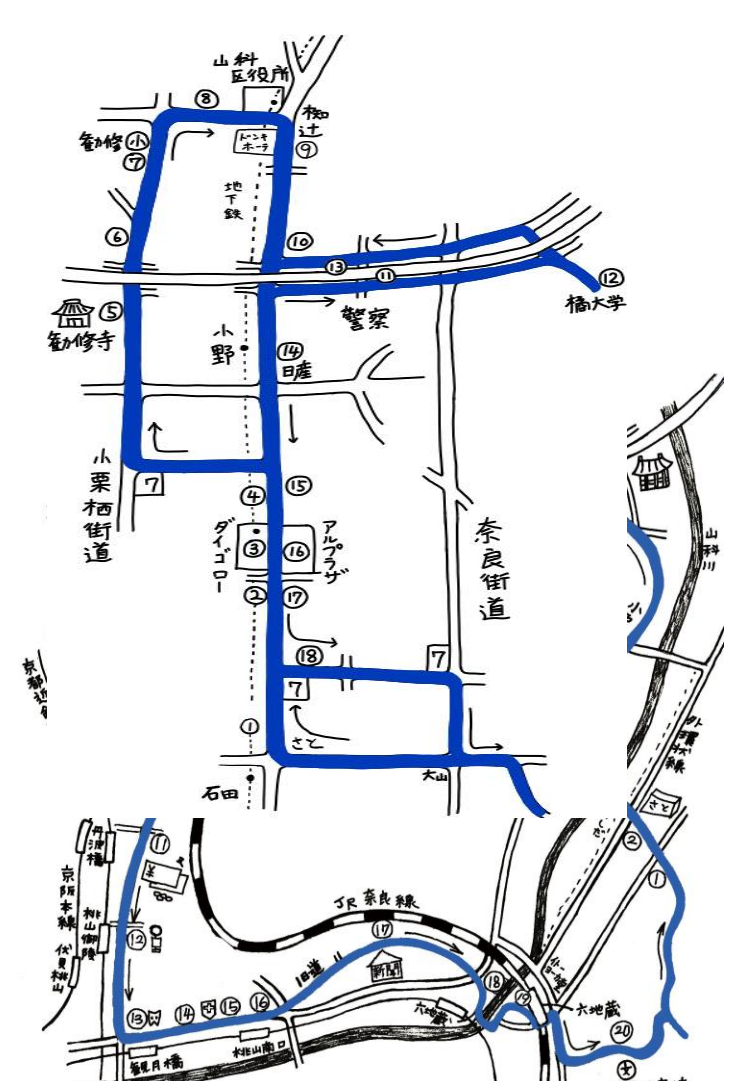

時刻表(平日) NO.1904	1便	2便	3便	4便	5便	6便	7便	8便	9便	10便	11便	12便	13便
教習所(発)	-	8:55	9:55	10:55	11:55	12:55	13:45	14:45	15:45	16:45	17:45	18:55	19:55
①石田ダスキン中西向側	-	8:59	9:59	10:59	11:59	12:59	13:49	14:49	15:49	16:49	17:49	↓	↓
②外環和食さと向側	-	9:00	10:00	11:00	12:00	13:00	13:50	14:50	15:50	16:50	17:50	JR	JR
③小栗栖京都銀行前	-	9:01	10:01	11:01	12:01	13:01	13:51	14:51	15:51	16:51	17:51	六地蔵	六地蔵
④勸修寺農園前	-	9:07	10:07	11:07	12:07	13:07	13:57	14:57	15:57	16:57	17:57	↓	↓
⑥直達橋 むらやま歯科向側	-	9:12	10:12	11:12	12:12	13:12	14:04	15:04	16:04	17:04	18:04	観月橋	観月橋
⑦龍谷大学体育館西側	8:07	-	-	-	-	-	-	-	-	-	-	↓	↓
⑧深草北蓮池町バス停横	8:14	9:14	10:14	11:14	12:14	13:14	14:06	15:06	16:06	17:06	18:06	御香宮	御香宮
⑨北麓屋公園横(フルーツパーク南蓮池)	8:14	9:14	10:14	11:14	12:14	13:14	14:06	15:06	16:06	17:06	18:06	↓	↓
⑩伏見税務署前	8:16	9:16	10:16	11:16	12:16	13:16	14:08	15:08	16:08	17:08	18:08	丹波橋	丹波橋
⑪丹波橋京信前バス停横	8:18	9:18	10:18	11:18	12:18	13:18	14:10	15:10	16:10	17:10	18:10	↓	↓
⑫24号線御香宮向側バス停横	8:20	9:20	10:20	11:20	12:20	13:20	14:12	15:12	16:12	17:12	18:12	墨染	墨染
⑬観月橋三浦歯科前	8:23	9:23	10:23	11:23	12:23	13:23	14:15	15:15	16:15	17:15	18:15	↓	↓
⑭大島病院前	8:24	9:24	10:24	11:24	12:24	13:23	14:16	15:16	16:16	17:16	18:16	教育大学	教育大学
⑮外環桃山伊賀団地前	8:25	9:25	10:25	11:25	12:25	13:24	14:17	15:17	16:17	17:17	18:17	西門前	西門前
⑯桃山南口バス停横(仁科医院)	8:27	9:27	10:27	11:27	12:27	13:25	14:19	15:19	16:19	17:19	18:19	↓	↓
⑰田里医院前	8:28	9:28	10:28	11:28	12:28	13:26	14:20	15:20	16:20	17:20	18:20	直達橋	直達橋
⑱六地蔵 武田商店前	8:31	9:31	10:31	11:31	12:31	13:28	14:23	15:23	16:23	17:23	18:23	龍谷大学	龍谷大学
⑲JR六地蔵 地下鉄1番出入口前	8:33	9:33	10:33	11:33	12:33	13:30	14:25	15:25	16:25	17:25	18:25		
⑳東宇治高校向側バス停横	8:37	9:37	10:37	11:37	12:37	13:34	14:29	15:29	16:29	17:29	18:29		
教習所(着)	8:40	9:40	10:40	11:40	12:40	13:36	14:32	15:32	16:32	17:32	18:32		
	1組	2組	3組	4組		5組	6組	7組	8組	9組	10組	送り専用	送り専用