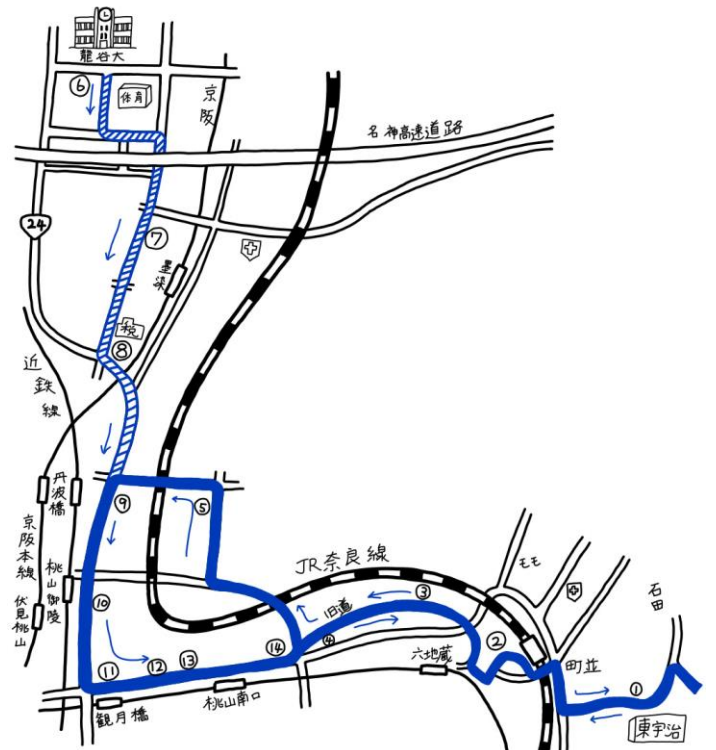

伏見方面

時刻表(平日) NO.2209	1便	2便	3便	4便	5便	6便	7便	8便	9便	10便	11便	12便	13便
教習所(発)	-	8:55	9:55	10:55	11:55	12:55	13:45	14:45	15:45	16:45	17:45	18:55	19:55
①東宇治高校バス停東側	-	橋大学方面「①石田ダスキンカニシ向側」をご利用下さい										JR六地蔵	JR六地蔵
②JR六地蔵	-	↓										観月橋	観月橋
③田里医院向側	-	↓										丹波橋	丹波橋
④旧道桃山南口	-	↓										御香宮	御香宮
⑤桃山高校東側通	-	9:10	10:10	11:10	12:10	13:10	14:00	15:00	16:00	17:00	18:00	-	-
⑥龍谷大学体育館西側	8:07	-	-	-	-	-	-	-	-	-	-	-	-
⑦北鎌倉公園横(フルーフパーク南運池)	8:14	-	-	-	-	-	-	-	-	-	-	-	-
⑧伏見税務署前	8:16	-	-	-	-	-	-	-	-	-	-	-	-
⑨丹波橋 京都動物専門学校前	8:18	9:13	10:13	11:13	12:13	13:13	14:03	15:03	16:03	17:03	18:03	-	-
⑩御香宮向側バス停南10m	8:20	9:15	10:15	11:15	12:15	13:15	14:05	15:05	16:05	17:05	18:05	-	-
⑪観月橋三浦歯科前	8:23	9:18	10:18	11:18	12:18	13:18	14:08	15:08	16:08	17:08	18:08	-	-
⑫大島病院前	8:24	9:19	10:19	11:19	12:19	13:19	14:09	15:09	16:09	17:09	18:09	-	-
⑬外環桃山伊賀団地前	8:25	9:20	10:20	11:20	12:20	13:20	14:10	15:10	16:10	17:10	18:10	-	-
⑭桃山南口バス停東10m	8:27	9:22	10:22	11:22	12:22	13:22	14:12	15:12	16:12	17:12	18:12	-	-
⑮田里医院前	8:28	9:23	10:23	11:23	12:23	13:23	14:13	15:13	16:13	17:13	18:13	-	-
⑯地下鉄六地蔵1番出口前	8:33	9:28	10:28	11:28	12:28	13:28	14:18	15:18	16:18	17:18	18:18	-	-
教習所(着)	8:36	9:35	10:35	11:35	12:35	13:35	14:25	15:25	16:25	17:25	18:25	-	-
	1組	2組	3組	4組	5組	6組	7組	8組	9組	10組	送り専用	送り専用