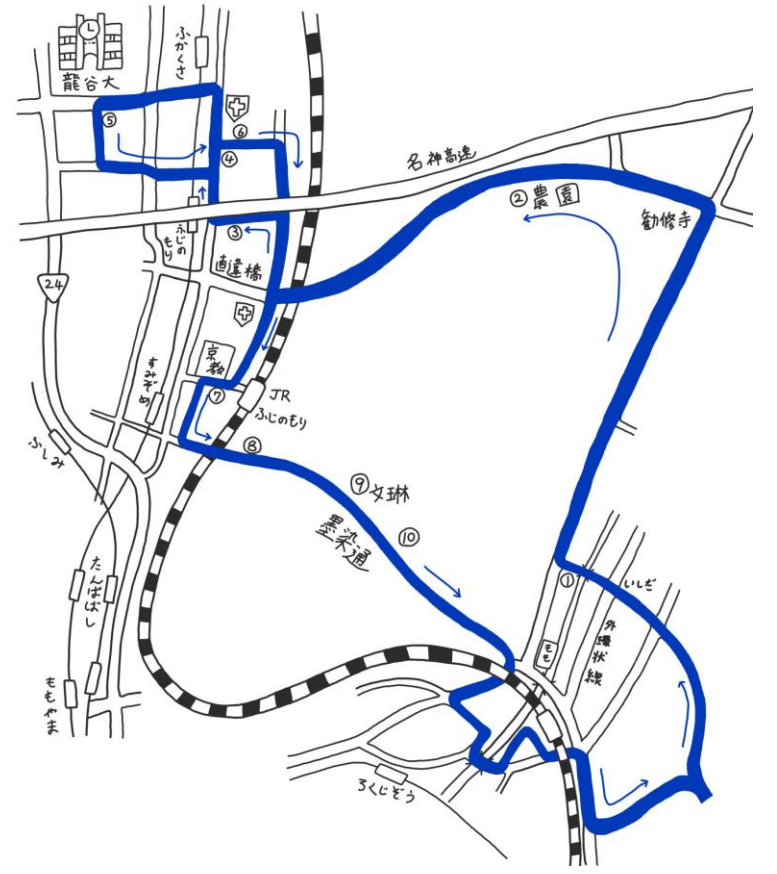

直行 龍大・教育大方面

時刻表(平日) NO.2209	1便	2便	3便	4便	5便	6便	7便	8便	9便	10便		
教習所(発)	8:55	9:55	10:55	11:55	12:45	13:45	14:45	15:45	16:45	17:45	18:55	19:55
①小栗栖京都銀行前	降車のみご利用して頂くことができます											
②勸修寺農園前	9:07	10:07	11:07	12:07	12:57	13:57	14:57	15:57	16:57	17:57	龍大・ 伏見方面を ご利用される 方は	龍大・ 教育大へ ご利用される 方は
③京阪藤森駅東側 名神高架下	9:11	10:11	11:11	12:11	13:01	14:01	15:01	16:01	17:01	18:01		
④聖母女学院正門向側	降車のみご利用して頂くことができます											
⑤龍谷大学体育館西側	9:16	10:16	11:16	12:16	13:06	14:06	15:06	16:06	17:06	18:06		
⑥聖母女学院バス停西10m	9:19	10:19	11:19	12:19	13:09	14:09	15:09	16:09	17:09	18:09		
⑦教育大学正門向側	9:25	10:25	11:25	12:25	13:15	14:15	15:15	16:15	17:15	18:15		
⑧セブンイレブン深草大亀谷前	9:26	10:26	11:26	12:26	13:16	14:16	15:16	16:16	17:16	18:16		
⑨ステーキハウス文琳前	9:28	10:28	11:28	12:28	13:18	14:18	15:18	16:18	17:18	18:18		
⑩大亀谷岩山児童公園前	9:29	10:29	11:29	12:29	13:19	14:19	15:19	16:19	17:19	18:19		
教習所(着)	9:36	10:36	11:36	12:36	13:26	14:26	15:26	16:26	17:26	18:26		
	2組	3組	4組		5組	6組	7組	8組	9組	10組