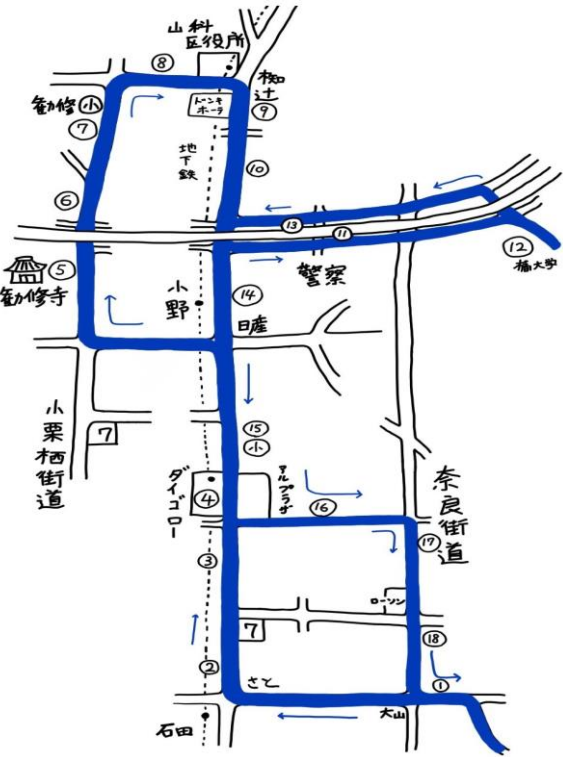

(注1) 京都橋大学は正門がある京阪バスのロータリーには入りません。東門ロータリー内の教習所のバス停前でお待ち下さい
(注2) 小野駅へ帰られる方は、山科方面をご利用下さい。