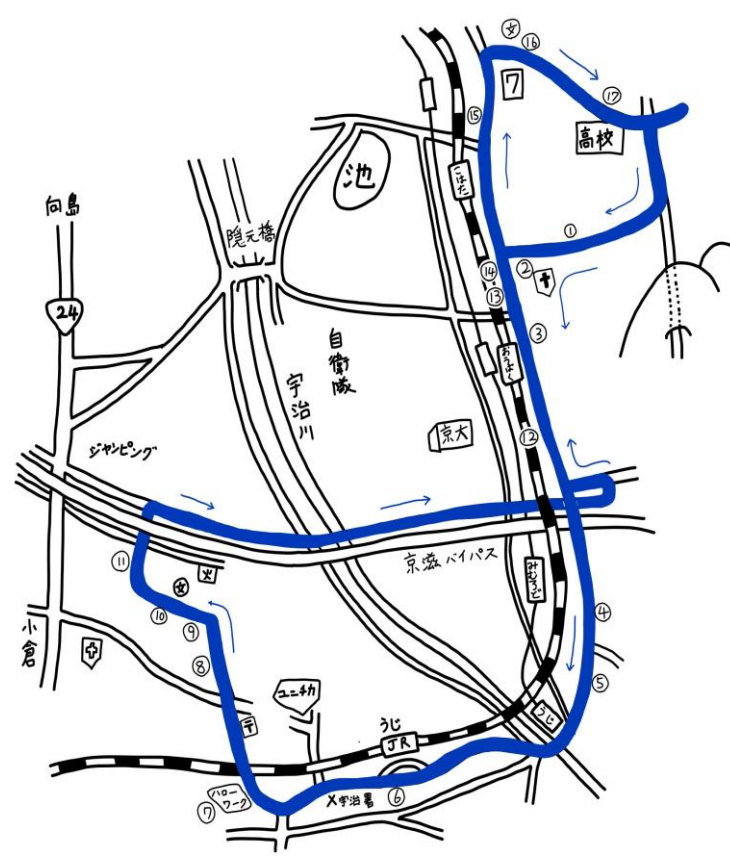

時刻表(平日) NO.2209	1便	2便	3便	4便	5便	6便	7便	8便	9便	10便	11便	12便	13便
教習所(発)	8:55	9:55	10:55	11:55	12:55	13:45	14:45	15:45	16:45	17:45	18:55	19:55	
①明星っ子子ども園西側	降車のみご利用して頂くことができます												
②宇治病院前	降車のみご利用して頂くことができます												
③JA京都やましろ東宇治支店	降車のみご利用して頂くことができます												
④すき家宇治東IC店前	降車のみご利用して頂くことができます												
⑤コスモウイング前	9:05	10:05	11:05	12:05	13:05	13:55	14:55	15:55	16:55	17:55	JR黄檗駅	JR黄檗駅	
⑥ガスト宇治東店向側	9:07	10:07	11:07	12:07	13:07	13:57	14:57	15:57	16:57	17:57	↓	↓	
⑦JR宇治駅向(中信前)	9:10	10:10	11:10	12:10	13:10	14:00	15:00	16:00	17:00	18:00	↓	↓	
⑧ハローワーク宇治前	9:13	10:13	11:13	12:13	13:13	14:03	15:03	16:03	17:03	18:03	↓	↓	
⑨パルティール京都向側(セラマ前)	9:14	10:14	11:14	12:14	13:14	14:04	15:04	16:04	17:04	18:04	↓	↓	
⑩宇治中央動物クリニック向側	9:15	10:15	11:15	12:15	13:15	14:05	15:05	16:05	17:05	18:05	↓	↓	
⑪榎島小学校向側	9:16	10:16	11:16	12:16	13:16	14:06	15:06	16:06	17:06	18:06	↓	↓	
⑫イタリアンレストラン向側	9:18	10:18	11:18	12:18	13:18	14:08	15:08	16:08	17:08	18:08	↓	↓	
⑬宇治東IC前交差点北30m	9:23	10:23	11:23	12:23	13:23	14:13	15:13	16:13	17:13	18:13	↓	↓	
⑭芸術高等学校 入試広報センター前	9:25	10:25	11:25	12:25	13:25	14:15	15:15	16:15	17:15	18:15	↓	↓	
⑮中信黄檗支店前(府道沿い)	9:26	10:26	11:26	12:26	13:26	14:16	15:16	16:16	17:16	18:16	↓	↓	
⑯マクドナルド木幡店向側	9:27	10:27	11:27	12:27	13:27	14:17	15:17	16:17	17:17	18:17	↓	↓	
⑰木幡小学校バス停東10m	9:28	10:28	11:28	12:28	13:28	14:18	15:18	16:18	17:18	18:18	↓	↓	
⑱東宇治高校向側バス停東10m	9:29	10:29	11:29	12:29	13:29	14:19	15:19	16:19	17:19	18:19	↓	↓	
教習所(着)	9:32	10:32	11:32	12:32	13:32	14:22	15:22	16:22	17:22	18:22			
	2組	3組	4組		5組	6組	7組	8組	9組	10組	送り専用	送り専用