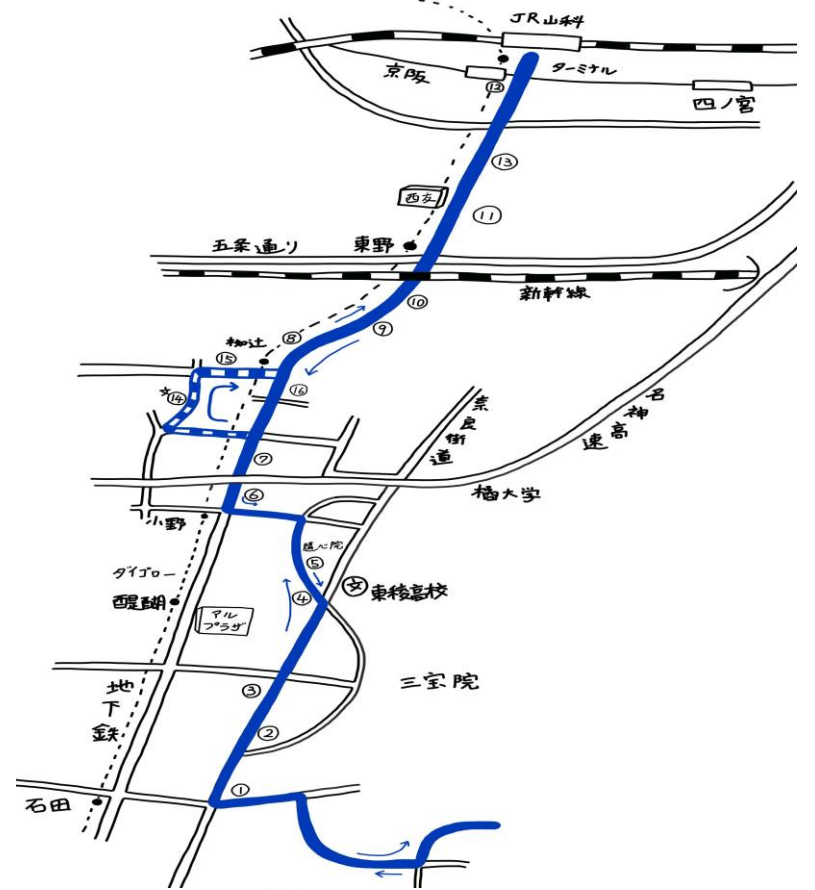

(注1) 京都橋大学は正門がある京阪バスのロータリーには入りません。東門ロータリー内の教習所のバス停前でお待ち下さい
(注2) 小野駅へ帰られる方は、山科方面をご利用下さい。