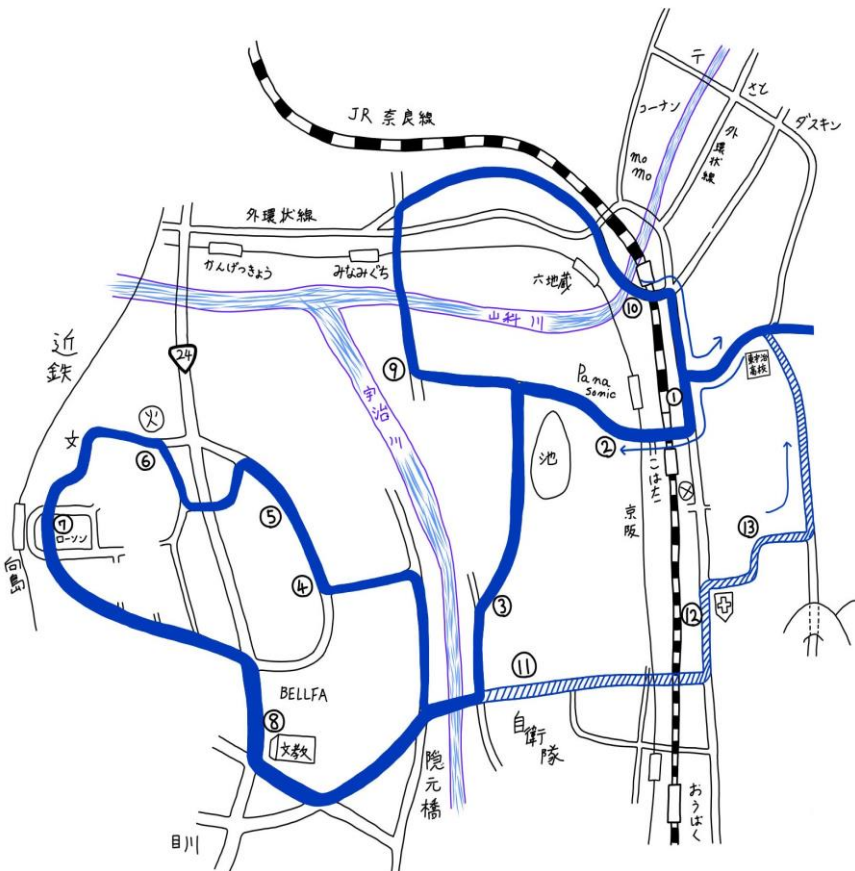

向島方面

時刻表(平日) NO.2306	1便	2便	3便	4便	5便	6便	7便	8便	9便	10便	11便	12便	13便
教習所(発)	-	8:55	9:55	10:55	11:55	12:55	13:45	14:45	15:45	16:45	17:45	18:55	19:55
①マクドナルド木幡店前	-	降車のみご利用して頂くことができます										↓	↓
②パナソニック向側(京阪木幡駅)	-	↓	↓	↓	↓	↓	↓	↓	↓	↓	↓	↓	↓
③隠元橋 喫茶「茶々」向側	-	↓	↓	↓	↓	↓	↓	↓	↓	↓	↓	↓	↓
④鷹場町東バス停 手前10m	8:18	9:08	10:08	11:08	12:08	13:08	13:58	14:58	15:58	17:00	18:02	喫茶「茶々」	喫茶「茶々」
⑤丸町東バス停 西10m	8:19	9:09	10:09	11:09	12:09	13:09	13:59	14:59	15:59	17:01	18:03	↓	↓
⑥向島消防署向側	8:20	9:10	10:10	11:10	12:10	13:10	14:00	15:00	16:00	17:02	18:04	鷹場町	鷹場町
⑦近鉄向島駅向側ローソン前	8:22	9:12	10:12	11:12	12:12	13:12	14:02	15:02	16:02	17:04	18:06	丸町東バス停	丸町東バス停
⑧文教大学正門前バス停南10m	8:26	9:16	10:16	11:16	12:16	13:16	14:06	15:06	16:06	17:08	18:10	↓	↓
③隠元橋 喫茶「茶々」前	-	9:19	10:19	11:19	12:19	-	14:09	15:09	16:09	-	-	向島消防	向島消防
⑨洛陽幼稚園前	-	9:21	10:21	11:21	12:21	-	14:11	15:11	16:11	-	-	↓	↓
⑩地下鉄六地藏1番出口前	-	9:28	10:28	11:28	12:28	-	14:18	15:18	16:18	-	-	近鉄向島	近鉄向島
⑪隠元橋東詰(自衛隊向)	8:29	-	-	-	-	13:19	-	-	-	17:11	18:13	↓	↓
⑫中信黄檗支店前(府道沿い)	8:32	-	-	-	-	13:22	-	-	-	17:14	18:16	文教大学	文教大学
⑬明星っ子子ども園前	8:33	-	-	-	-	13:23	-	-	-	17:15	18:17	↓	↓
教習所(着)	8:37	9:35	10:35	11:35	12:35	13:27	14:25	15:25	16:25	17:19	18:21		
	1組	2組	3組	4組	5組	6組	7組	8組	9組	10組	11組	12組	13組