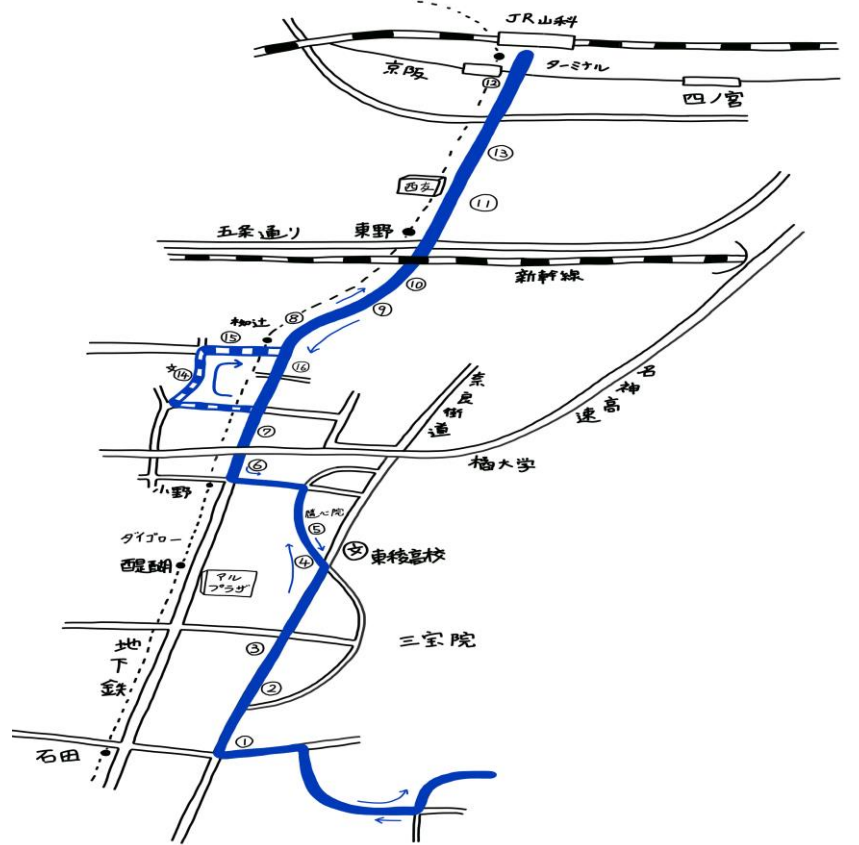

(注意) 2~4、6~8組到着の「地下鉄六地藏1番出口前」は「向島方面」からご利用下さい。