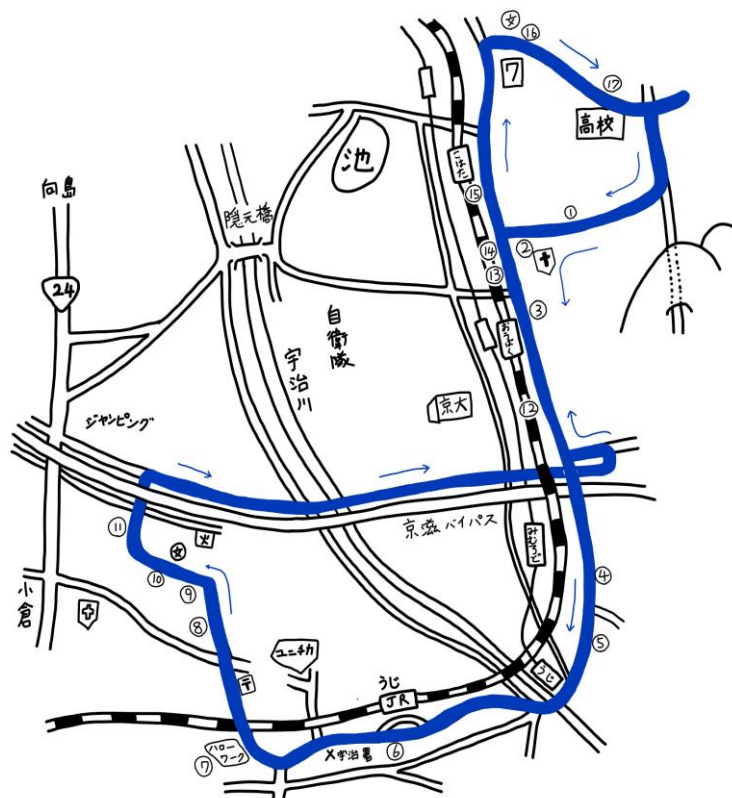

宇治方面

時刻表(平日) NO.2306	1便	2便	3便	4便	5便	6便	7便	8便	9便	10便	11便	12便	13便
教習所(発)	8:22	8:55	9:55	10:55	11:55	12:55	13:45	14:45	15:45	16:45	17:45	18:55	19:55
⑥JR宇治駅前	8:22	降車のみご利用して頂くことができます										↓	↓
⑤ガスト宇治東店前	8:25	↓	↓	↓	↓	↓	↓	↓	↓	↓	↓	↓	↓
⑬宇治東IC前交差点北30m	8:28	↓	↓	↓	↓	↓	↓	↓	↓	↓	↓	↓	↓
⑬芸術高等学校 入試広報センター前	8:30	↓	↓	↓	↓	↓	↓	↓	↓	↓	↓	↓	↓
⑭中信黄檗支店前(府道沿い)	8:32	↓	↓	↓	↓	↓	↓	↓	↓	↓	↓	↓	↓
⑮マクドナルド木幡店向側	8:33	↓	↓	↓	↓	↓	↓	↓	↓	↓	↓	↓	↓
⑯木幡小学校バス停東10m	8:35	↓	↓	↓	↓	↓	↓	↓	↓	↓	↓	↓	↓
⑰東宇治高校向側バス停東10m	8:36	↓	↓	↓	↓	↓	↓	↓	↓	↓	↓	↓	↓
教習所(着)	8:38	↓	↓	↓	↓	↓	↓	↓	↓	↓	↓	↓	↓
	1組	2組	3組	4組	5組	6組	7組	8組	9組	10組	11組	12組	13組