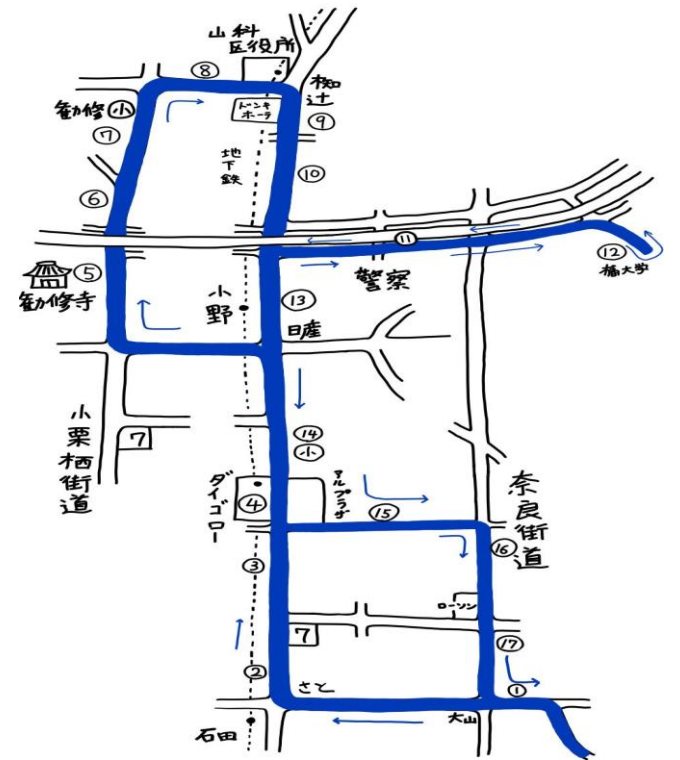

(注意) 2~4、6~8組到着の「地下鉄六地藏1番出口前」は「向島方面」からご利用下さい。