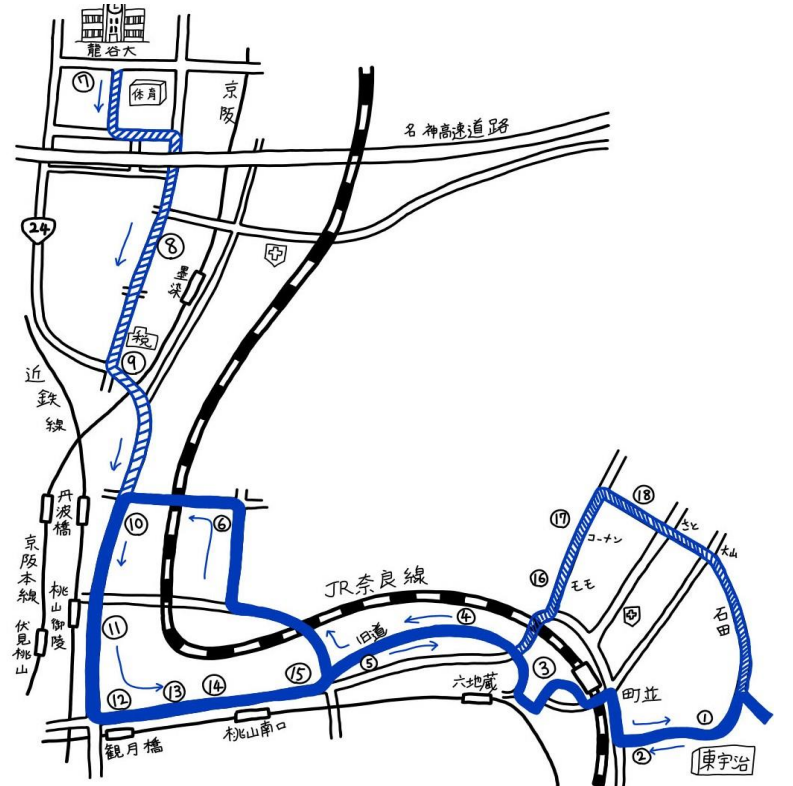

(注意) 2~4、6~8組到着の「地下鉄六地藏1番出口前」は「向島方面」からご利用下さい。