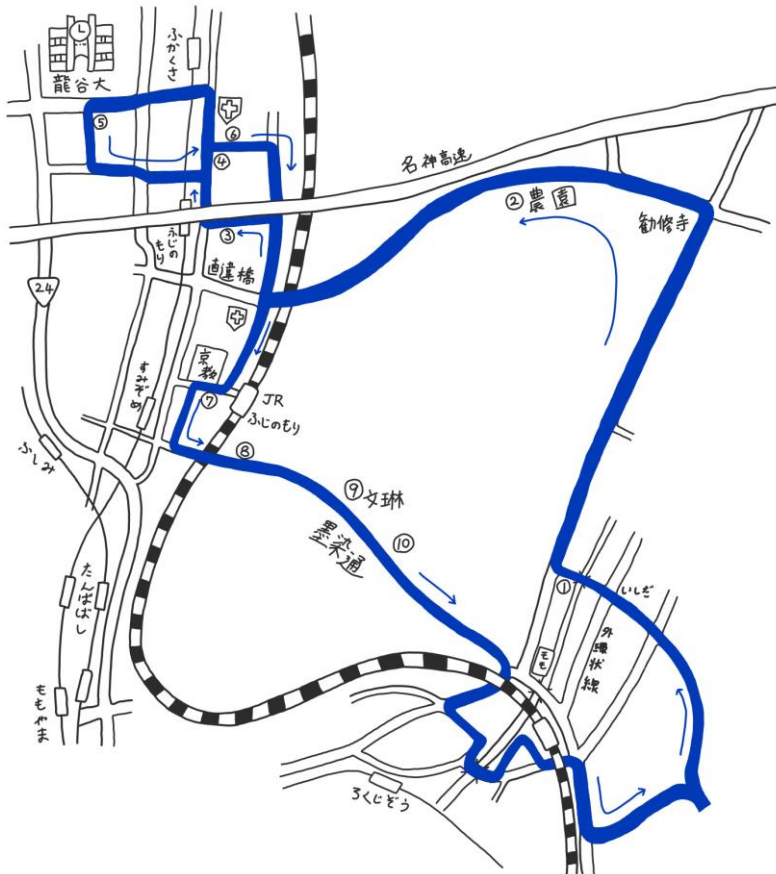

直行 龍大・教育大方面

時刻表(平日) NO.2306	1便	2便	3便	4便	5便	6便	7便	8便	9便	10便		
教習所(発)	8:55	9:55	10:55	11:55	12:45	13:45	14:45	15:45	16:45	17:45	18:55	19:55
①小栗栖京都銀行前	降車のみご利用して頂くことができます											
②勸修寺農園前	9:05	10:07	11:07	12:07	12:57	13:57	14:57	15:57	16:57	17:57	龍大・教育大へ帰られる方は 伏見方面をご利用下さい	龍大・教育大へ帰られる方は 伏見方面をご利用下さい
③京阪藤森駅東側 名神高架下	9:11	10:11	11:11	12:11	13:01	14:01	15:01	16:01	17:01	18:01		
④聖母女学院正門向側	降車のみご利用して頂くことができます											
⑤龍谷大学体育館西側	9:16	10:16	11:16	12:16	13:06	14:06	15:06	16:06	17:06	18:06		
⑥聖母女学院バス停西10m	9:19	10:19	11:19	12:19	13:09	14:09	15:09	16:09	17:09	18:09		
⑦教育大学正門向側	9:25	10:25	11:25	12:25	13:15	14:15	15:15	16:15	17:15	18:15		
⑧セブンイレブン深草大亀谷前	9:26	10:26	11:26	12:26	13:16	14:16	15:16	16:16	17:16	18:16		
⑨ステーキハウス文琳前	9:28	10:28	11:28	12:28	13:18	14:18	15:18	16:18	17:18	18:18		
⑩大亀谷岩山児童公園前	9:29	10:29	11:29	12:29	13:19	14:19	15:19	16:19	17:19	18:19		
教習所(着)	9:36	10:36	11:36	12:36	13:26	14:26	15:26	16:26	17:26	18:26		
	2組	3組	4組		5組	6組	7組	8組	9組	10組