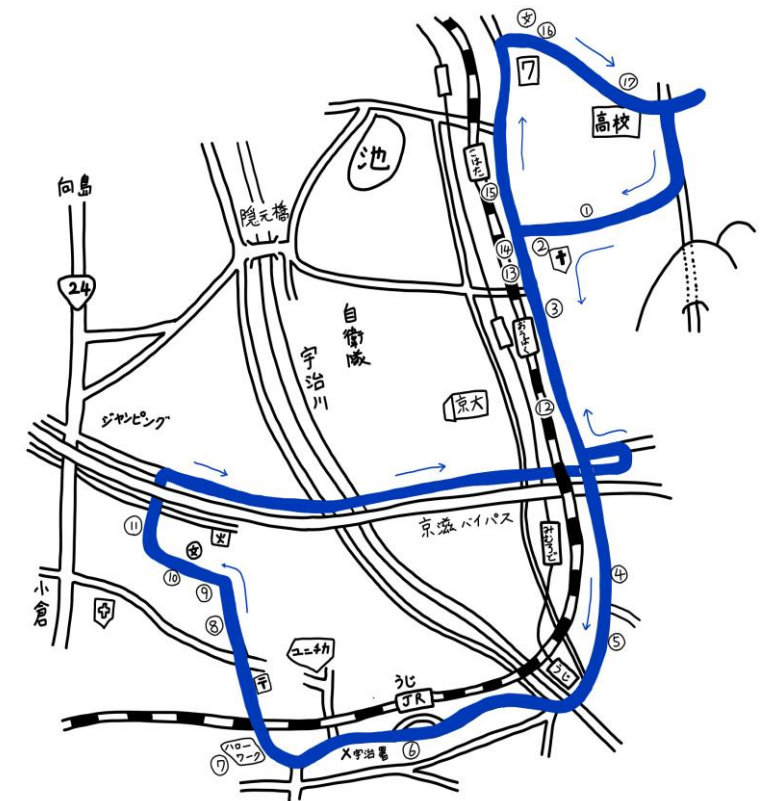

宇治方面

時刻表(平日) NO.2407	1便	2便	3便	4便	5便	6便	7便	8便	9便	10便	11便	12便	13便
⑥JR宇治駅前	8:22												
⑤ガスト宇治東店前	8:25												
③宇治病院前		降車のみご利用して頂くことができます											
④コスモウイング前	9:05	10:05	11:05	12:05	13:05	13:55	14:55	15:55	16:55	17:55			
⑤ガスト宇治東店向側	9:07	10:07	11:07	12:07	13:07	13:57	14:57	15:57	16:57	17:57			
⑦ハローワーク宇治前	9:13	10:13	11:13	12:13	13:13	14:03	15:03	16:03	17:03	18:03			
⑧宇治中央動物クリニック向側	9:15	10:15	11:15	12:15	13:15	14:05	15:05	16:05	17:05	18:05			
⑩横島小学校向側	9:16	10:16	11:16	12:16	13:16	14:06	15:06	16:06	17:06	18:06			
⑪イタリアンレストラン向側	9:18	10:18	11:18	12:18	13:18	14:08	15:08	16:08	17:08	18:08			
⑫宇治東IC前交差点北30m	9:23	10:23	11:23	12:23	13:23	14:13	15:13	16:13	17:13	18:13			
⑬芸術高等学校 入試広報センター前	9:25	10:25	11:25	12:25	13:25	14:15	15:15	16:15	17:15	18:15			
⑭中信黄檗支店前(府道沿い)	9:26	10:26	11:26	12:26	13:26	14:16	15:16	16:16	17:16	18:16			
⑮マクドナルド木幡店向側	9:27	10:27	11:27	12:27	13:27	14:17	15:17	16:17	17:17	18:17			
⑯木幡小学校バス停東10m	9:28	10:28	11:28	12:28	13:28	14:18	15:18	16:18	17:18	18:18			
⑰東宇治高校向側バス停東10m	9:29	10:29	11:29	12:29	13:29	14:19	15:19	16:19	17:19	18:19			
教習所(着)	9:32	10:32	11:32	12:32	13:32	14:22	15:22	16:22	17:22	18:22			
	1組	2組	3組	4組	5組	6組	7組	8組	9組	10組	11組	12組	13組

(注意)あがた祭開催日は経路を変更する場合がありますので、ご注意下さい。