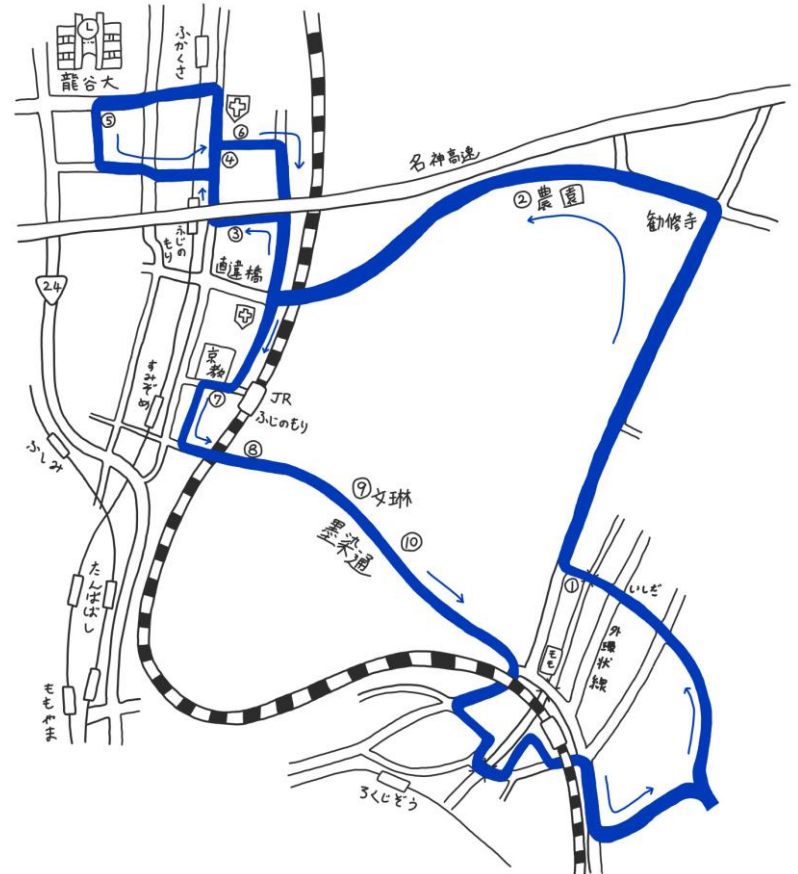

直行 龍大・教育大方面

時刻表(平日) NO.2407	1便	2便	3便	4便	5便	6便	7便	8便	9便	10便		
教習所(発)	8:55	9:55	10:55	11:55	12:45	13:45	14:45	15:45	16:45	17:45	18:55	19:55
①小栗栖京都銀行前	降車のみご利用して頂くことができます											
②勸修寺農園前	9:05	10:07	11:07	12:07	12:57	13:57	14:57	15:57	16:57	17:57	龍大・教育大へ帰られる方は 伏見方面をご利用下さい	龍大・教育大へ帰られる方は 伏見方面をご利用下さい
③京阪藤森駅東側 名神高架下	9:11	10:11	11:11	12:11	13:01	14:01	15:01	16:01	17:01	18:01		
④聖母女学院正門向側	降車のみご利用して頂くことができます											
⑤龍谷大学体育館西側	9:16	10:16	11:16	12:16	13:06	14:06	15:06	16:06	17:06	18:06		
⑥聖母女学院バス停西10m	9:19	10:19	11:19	12:19	13:09	14:09	15:09	16:09	17:09	18:09		
⑦教育大学正門向側	9:25	10:25	11:25	12:25	13:15	14:15	15:15	16:15	17:15	18:15		
⑧セブンイレブン深草大亀谷前	9:26	10:26	11:26	12:26	13:16	14:16	15:16	16:16	17:16	18:16		
⑨ステーキハウス文琳前	9:28	10:28	11:28	12:28	13:18	14:18	15:18	16:18	17:18	18:18		
⑩大亀谷岩山児童公園前	9:29	10:29	11:29	12:29	13:19	14:19	15:19	16:19	17:19	18:19		
教習所(着)	9:36	10:36	11:36	12:36	13:26	14:26	15:26	16:26	17:26	18:26		
	2組	3組	4組		5組	6組	7組	8組	9組	10組		

(注1)1組に龍谷大学からおこしの方は、伏見方面1便をご利用ください。

(注2)1組に教育大学からおこしの方は、伏見方面1便「伏見税務署前」をご利用ください。

(注3)5便は4組の教習終了前に出発します。