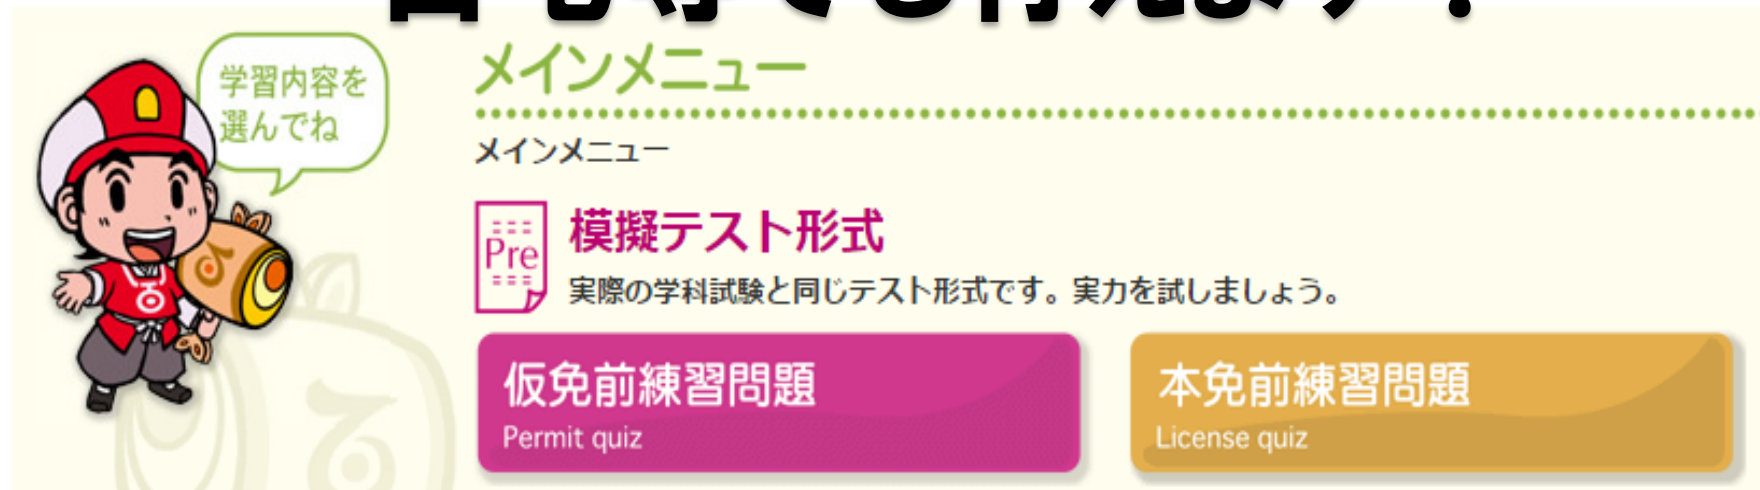

学科効果測定(測定テスト)は 自宅等でも行えます！

PC、スマートフォン、タブレットを使用し、「**満点様**」で実施します。

(山科自動車教習所のホームページからログインしてください。)

第1段階 普通車の方の仮免前は(50問)

仮免前練習問題の問題**12**および**13**を行ってください。

第2段階 普通車および二輪の方の卒検前は(95問)

本免前練習問題の問題**12**および**13**を行ってください。